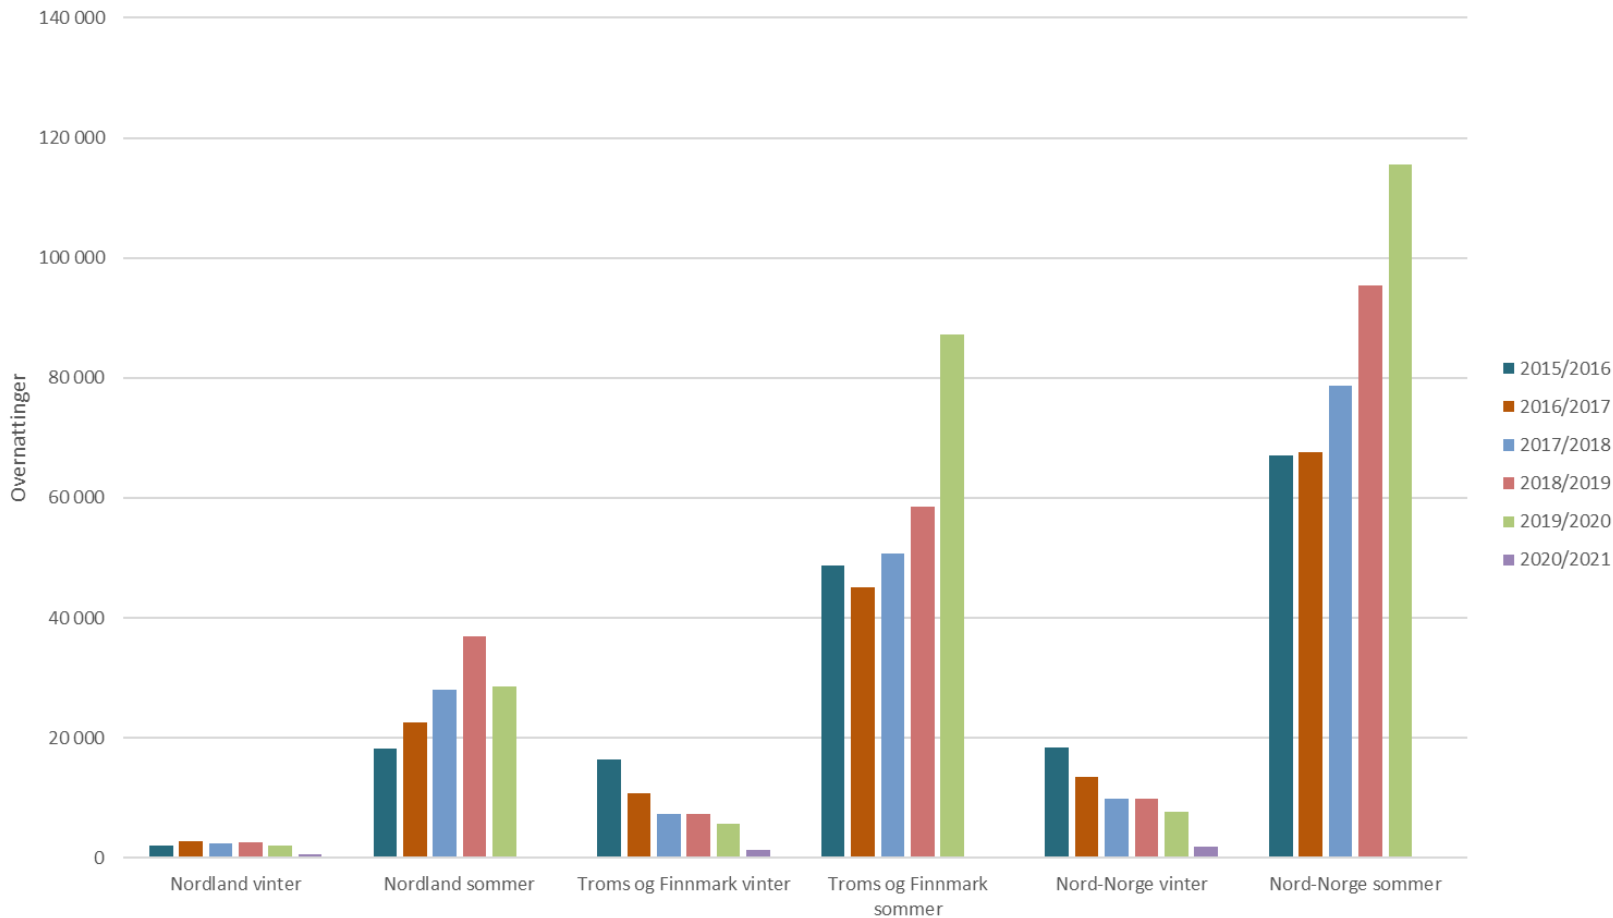

Hoteller, campingplasser, hyttegrender og vandrerhjem i Nord-Norge

Utvikling i trafikk fra Finland

Sesongfordelt vinter (oktober-april) og sommer (mai til september)