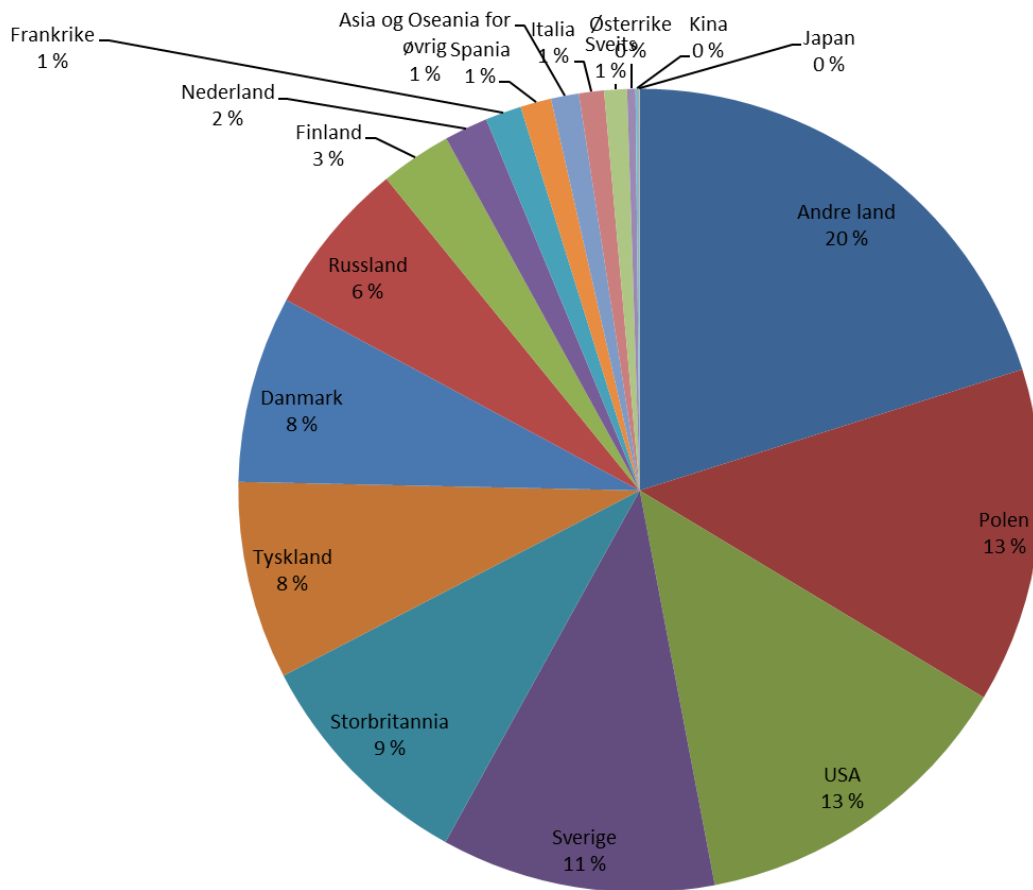

Hoteller, campingplasser, hyttegrender og vandrerhjem i Troms og Finnmark

Prosentvis fordeling sommer- og vintertrafikk 2020/2021

Hoteller, campingplasser, hyttegrender og vandrerhjem i Nord-Norge Sommer- og vintertrafikk 2020/2021

Hoteller, campingplasser, hyttegrender og vandrerhjem i Nord-Norge

Prosentvis fordeling sommer- og vintertrafikk 2020/2021

Hoteller, campingplasser, hyttegrender og vandrerhjem i Nordland

Fordeling av utenlandstrafikken vinteren 2020/2021

Hoteller, campingplasser, hyttegrender og vandrerhjem i Nordland

Fordeling av utenlandstrafikken sommeren 2020

Hoteller, campingplasser, hyttegrender og vandrerhjem i Troms og Finnmark

Fordeling av utenlandstrafikken vinteren 2020/2021

Hoteller, campingplasser, hyttegrender og vandrerhjem i Troms og Finnmark

Fordeling av utenlandstrafikken sommeren 2020

Hoteller, campingplasser, hyttegrender og vandrerhjem i Nord-Norge

Fordeling av utenlandstrafikken vinteren 2020/2021