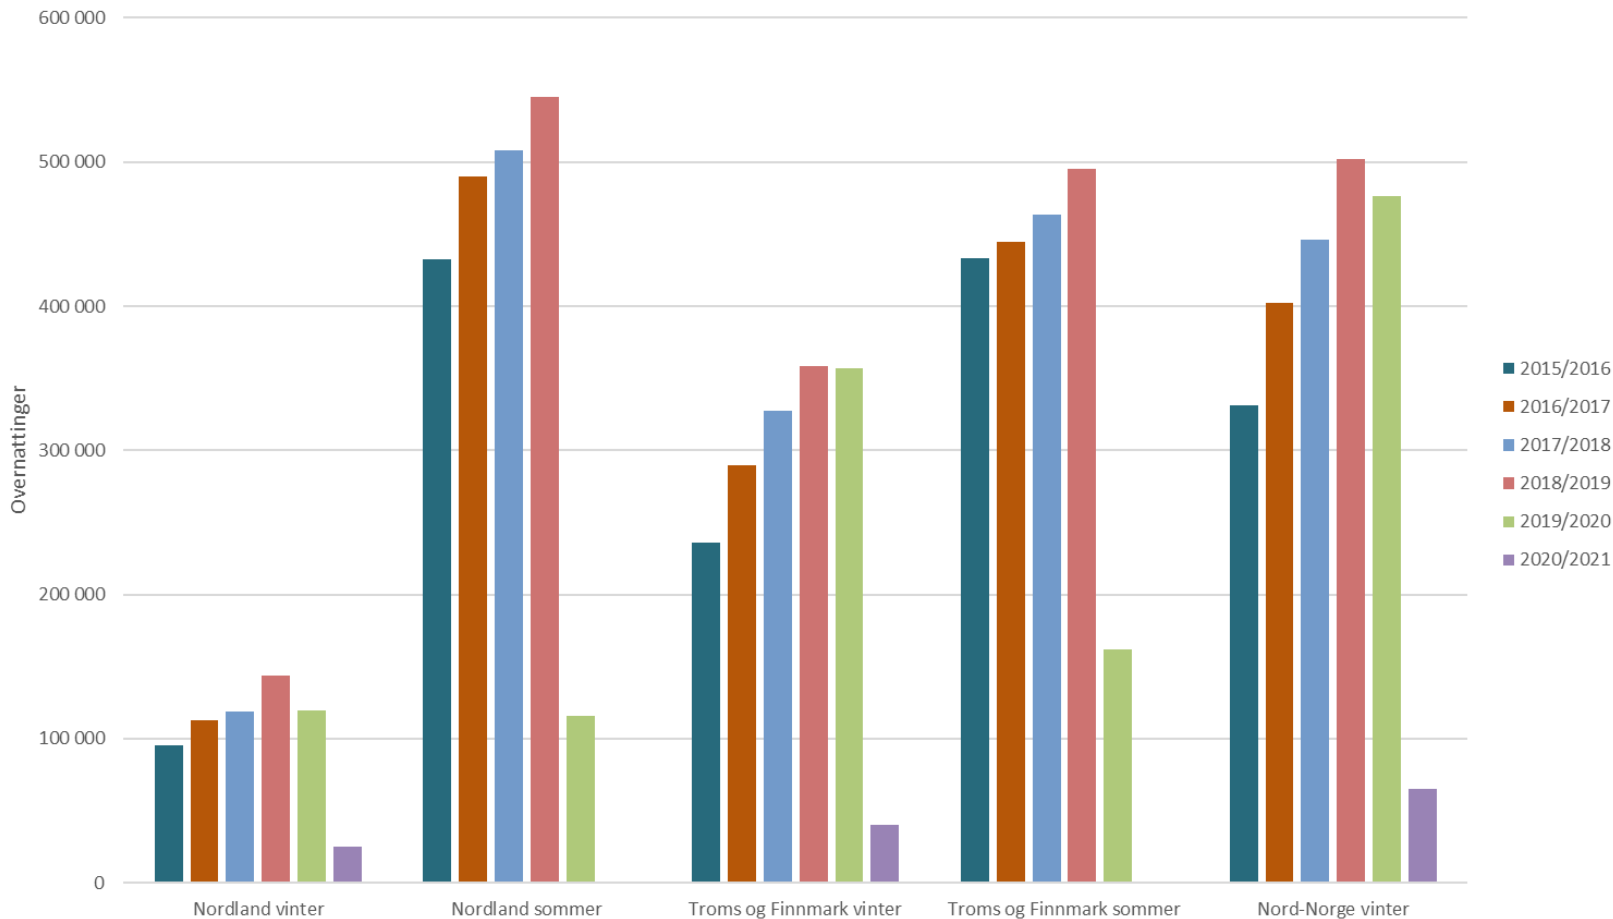

Sesongfordelt vinter (oktober-april) og sommer (mai til september)

Hoteller, campingplasser, hyttegrender og vandrerhjem i Nord-Norge
Utvikling i trafikk fra utlandet
Sesongfordelt vinter (oktober-april) og sommer (mai til september)