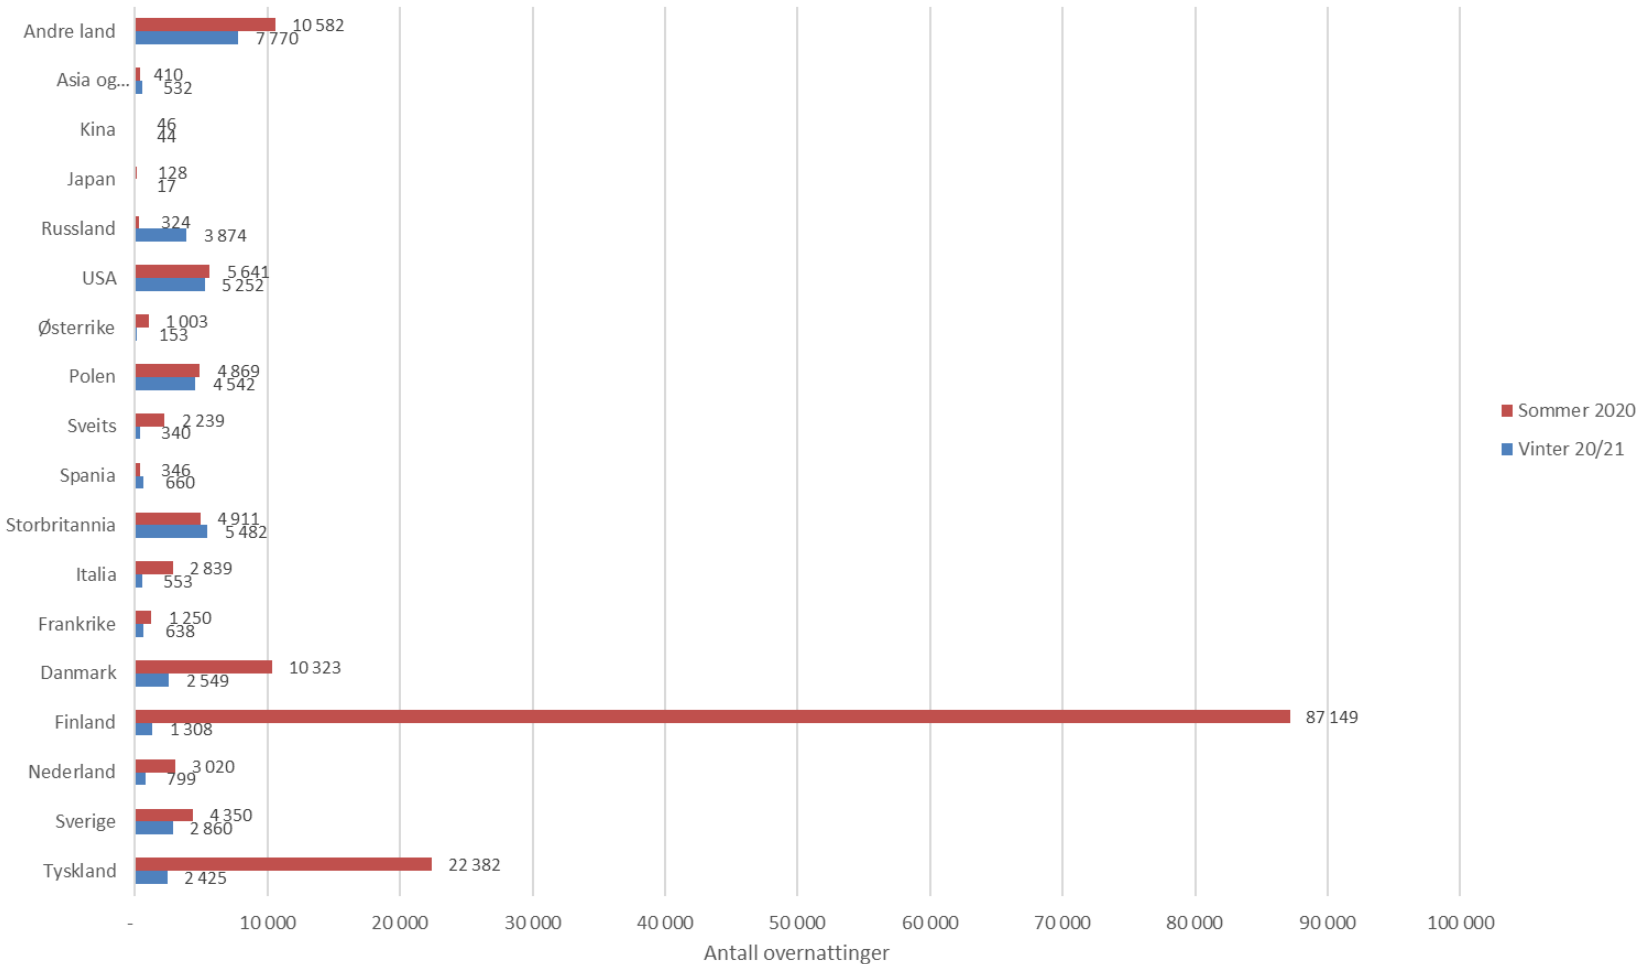

Leveranse per 19. juni 2021

*Nordnorsk Reiselivsstatistikk
er et prosjekt i regi av
NHO Reiseliv Nord-Norge*

Hoteller, campingplasser, hyttetrender og vandrerhjem i Nordland Sommer- og vintertrafikk 2020/2021

Hoteller, campingplasser, hyttegrender og vandrerhjem i Nordland

Prosentvis fordeling sommer- og vintertrafikk 2020/2021

Hoteller, campingplasser, hyttegrender og vandrerhjem i Troms og Finnmark

Sommer- og vintertrafikk 2020/2021