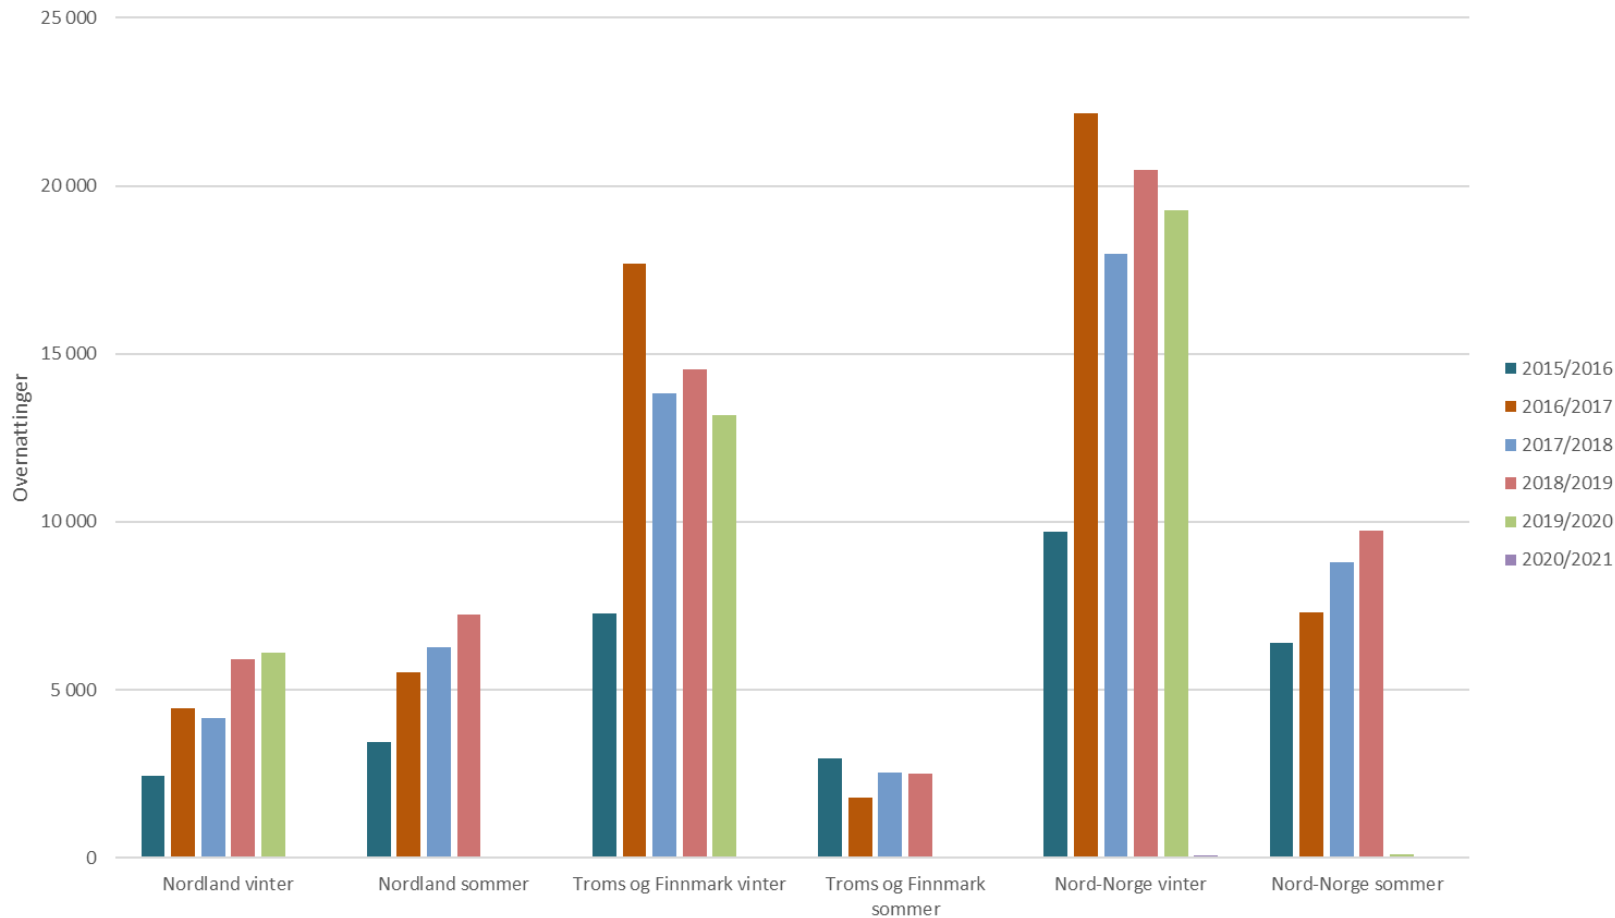

Hoteller, campingplasser, hyttegrender og vandrerhjem i Nord-Norge
Utvikling i trafikk fra Russland
Sesongfordelt vinter (oktober-april) og sommer (mai til september)

Hoteller, campingplasser, hyttegrender og vandrerhjem i Nord-Norge

Utvikling i trafikk fra Japan

Sesongfordelt vinter (oktober-april) og sommer (mai til september)

Hoteller, campingplasser, hyttegrender og vandrerhjem i Nord-Norge
Utvikling i trafikk fra Kina
Sesongfordelt vinter (oktober-april) og sommer (mai til september)