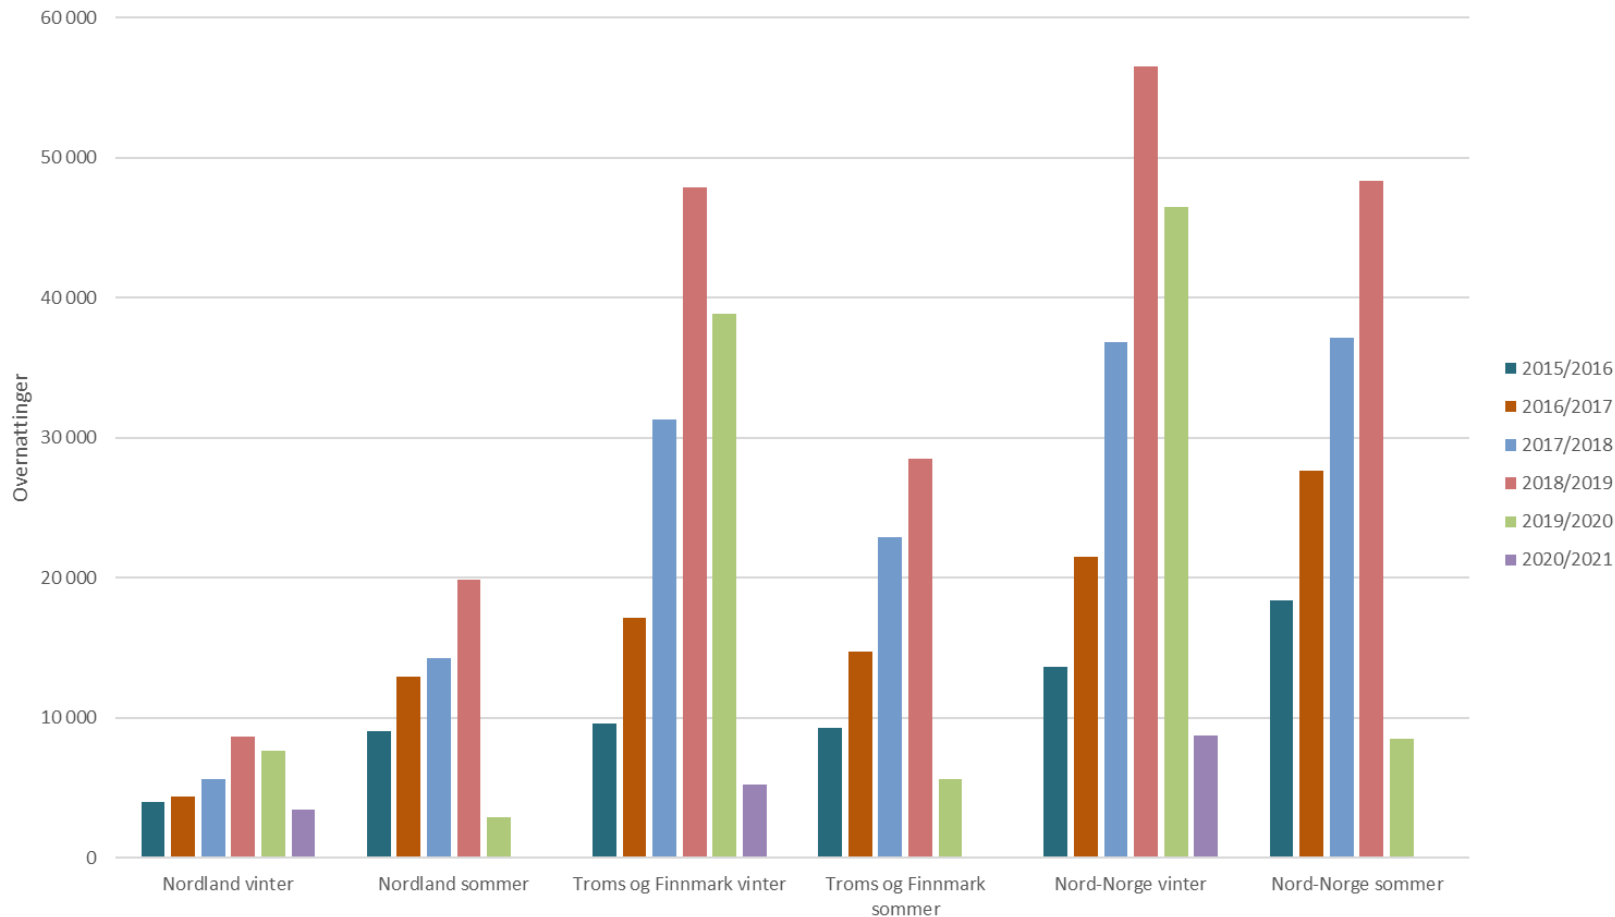

Hoteller, campingplasser, hyttegrender og vandrerhjem i Nord-Norge
Utvikling i trafikk fra USA
Sesongfordelt vinter (oktober-april) og sommer (mai til september)