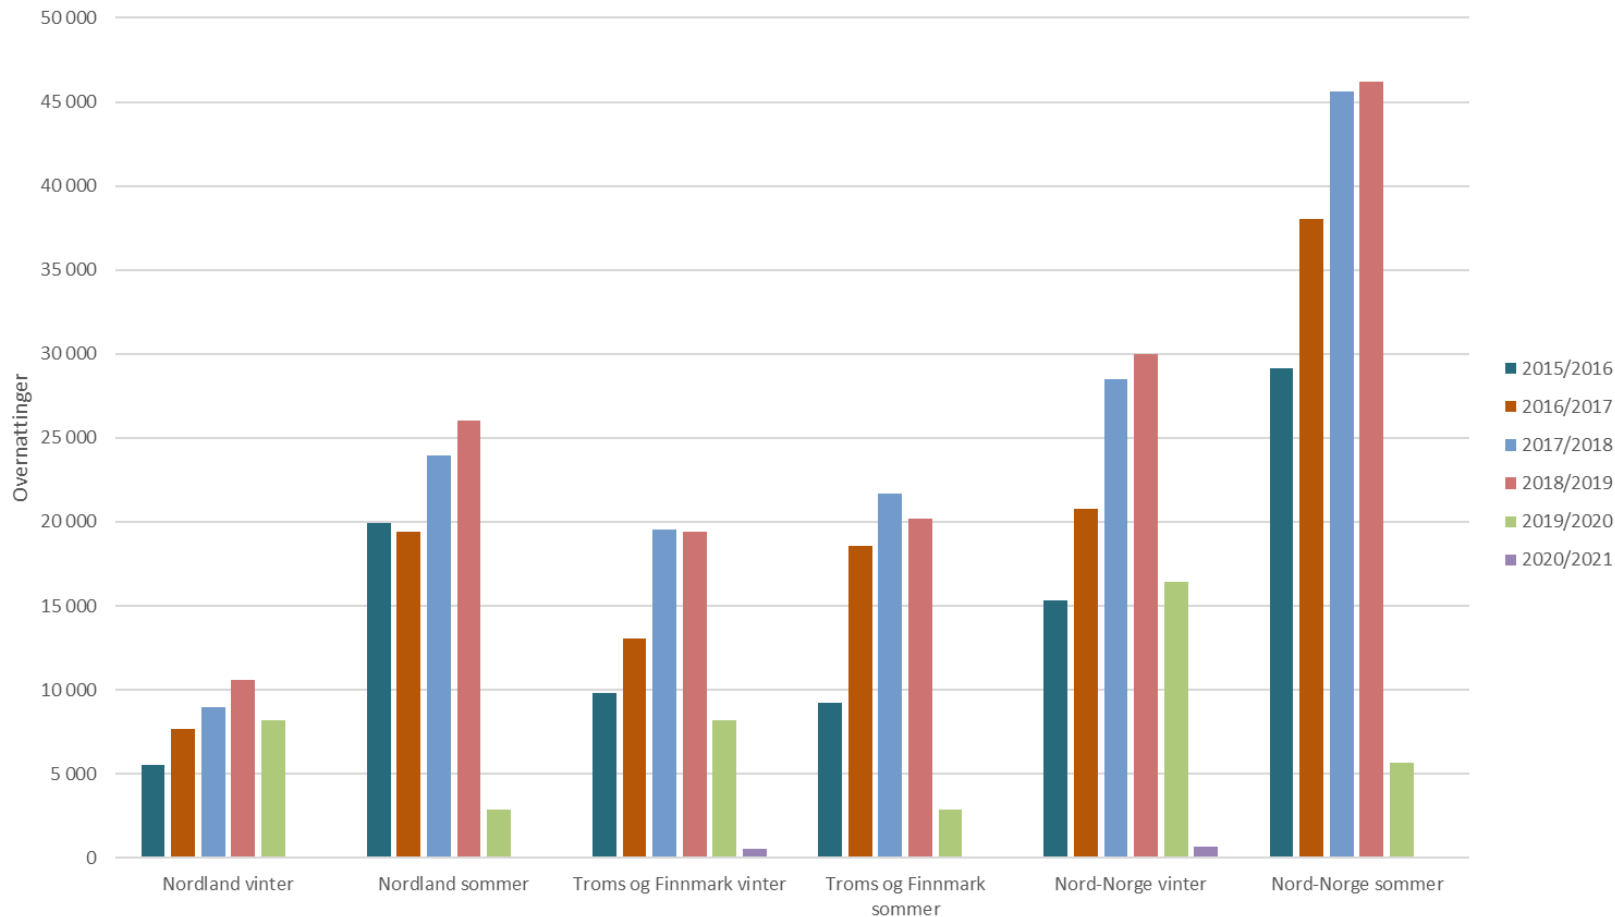

Hoteller, campingplasser, hyttegrender og vandrerhjem i Nord-Norge
Utvikling i trafikk fra Italia
Sesongfordelt vinter (oktober-april) og sommer (mai til september)