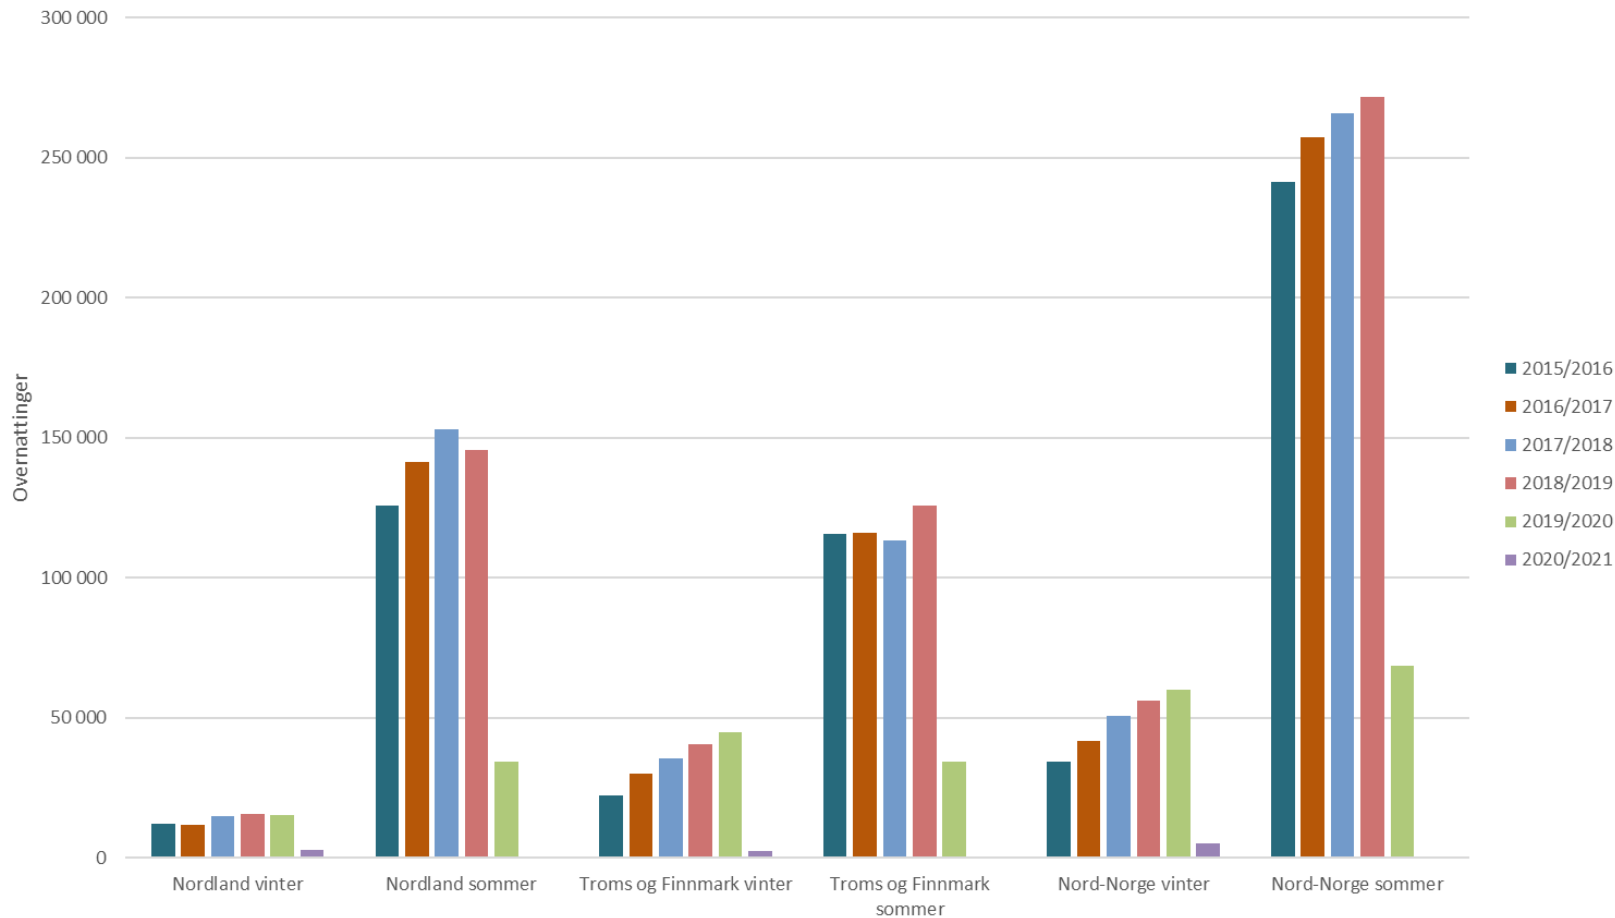

Hoteller, campingplasser, hyttegrender og vandrerhjem i Nord-Norge
Utvikling i trafikk fra Tyskland
Sesongfordelt vinter (oktober-april) og sommer (mai til september)