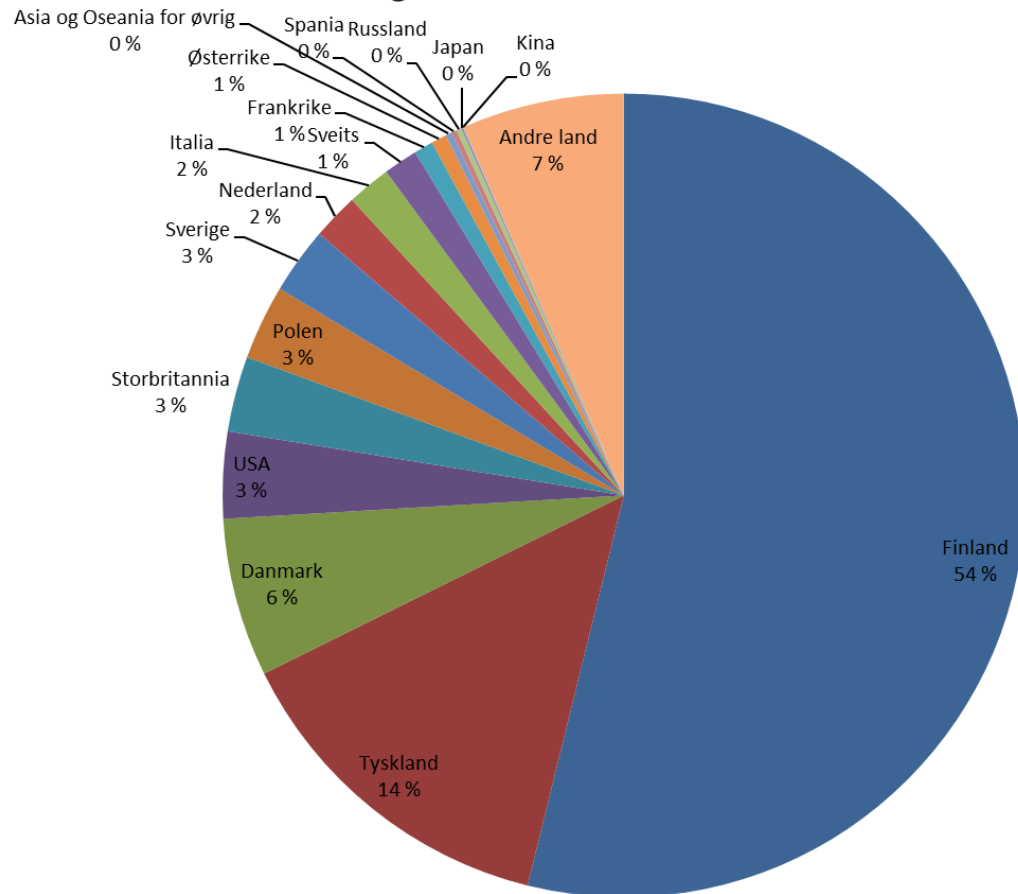

Hoteller, campingplasser, hyttegrender og vandrerhjem i Nord-Norge

Prosentvis fordeling sommer- og vintertrafikk 2020/2021

Hoteller, campingplasser, hyttegrender og vandrerhjem i Nordland

Fordeling av utenlandstrafikken vinteren 2020/2021

Hoteller, campingplasser, hyttegrender og vandrerhjem i Nordland

Fordeling av utenlandstrafikken sommeren 2020

Hoteller, campingplasser, hyttegrender og vandrerhjem i Troms og Finnmark

Fordeling av utenlandstrafikken vinteren 2020/2021

Hoteller, campingplasser, hyttegrender og vandrerhjem i Troms og Finnmark

Fordeling av utenlandstrafikken sommeren 2020

Hoteller, campingplasser, hyttegrender og vandrerhjem i Nord-Norge

Fordeling av utenlandstrafikken vinteren 2020/2021