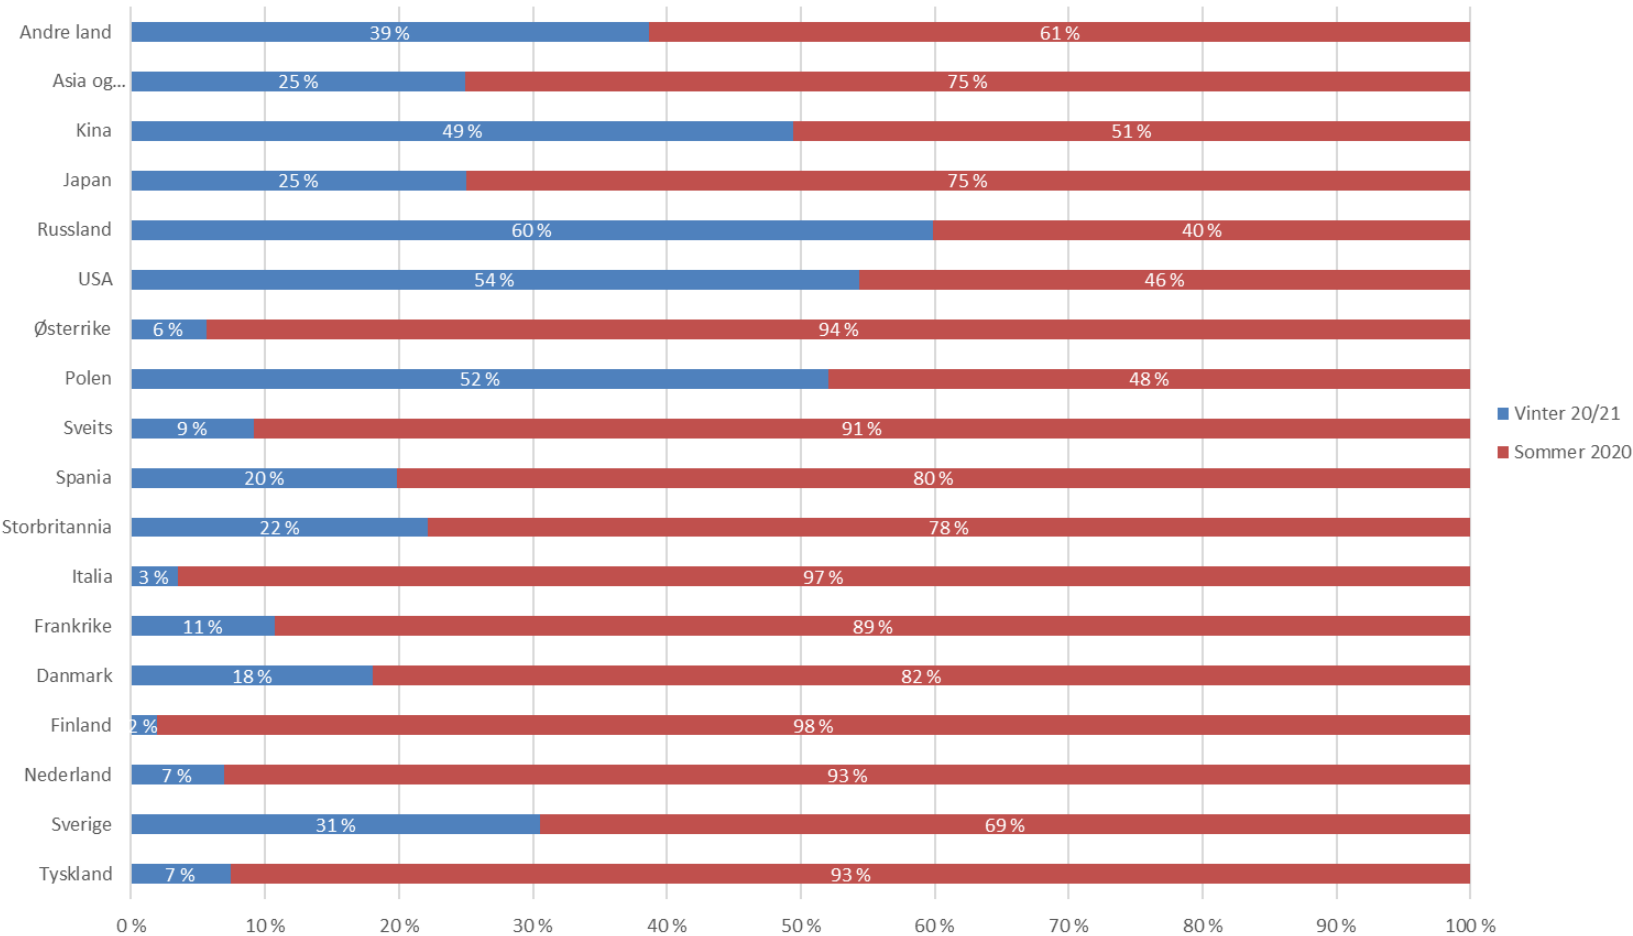

Hoteller, campingplasser, hyttegrender og vandrerhjem i Nordland

Prosentvis fordeling sommer- og vintertrafikk 2020/2021

Hoteller, campingplasser, hyttegrender og vandrerhjem i Troms og Finnmark

Sommer- og vintertrafikk 2020/2021