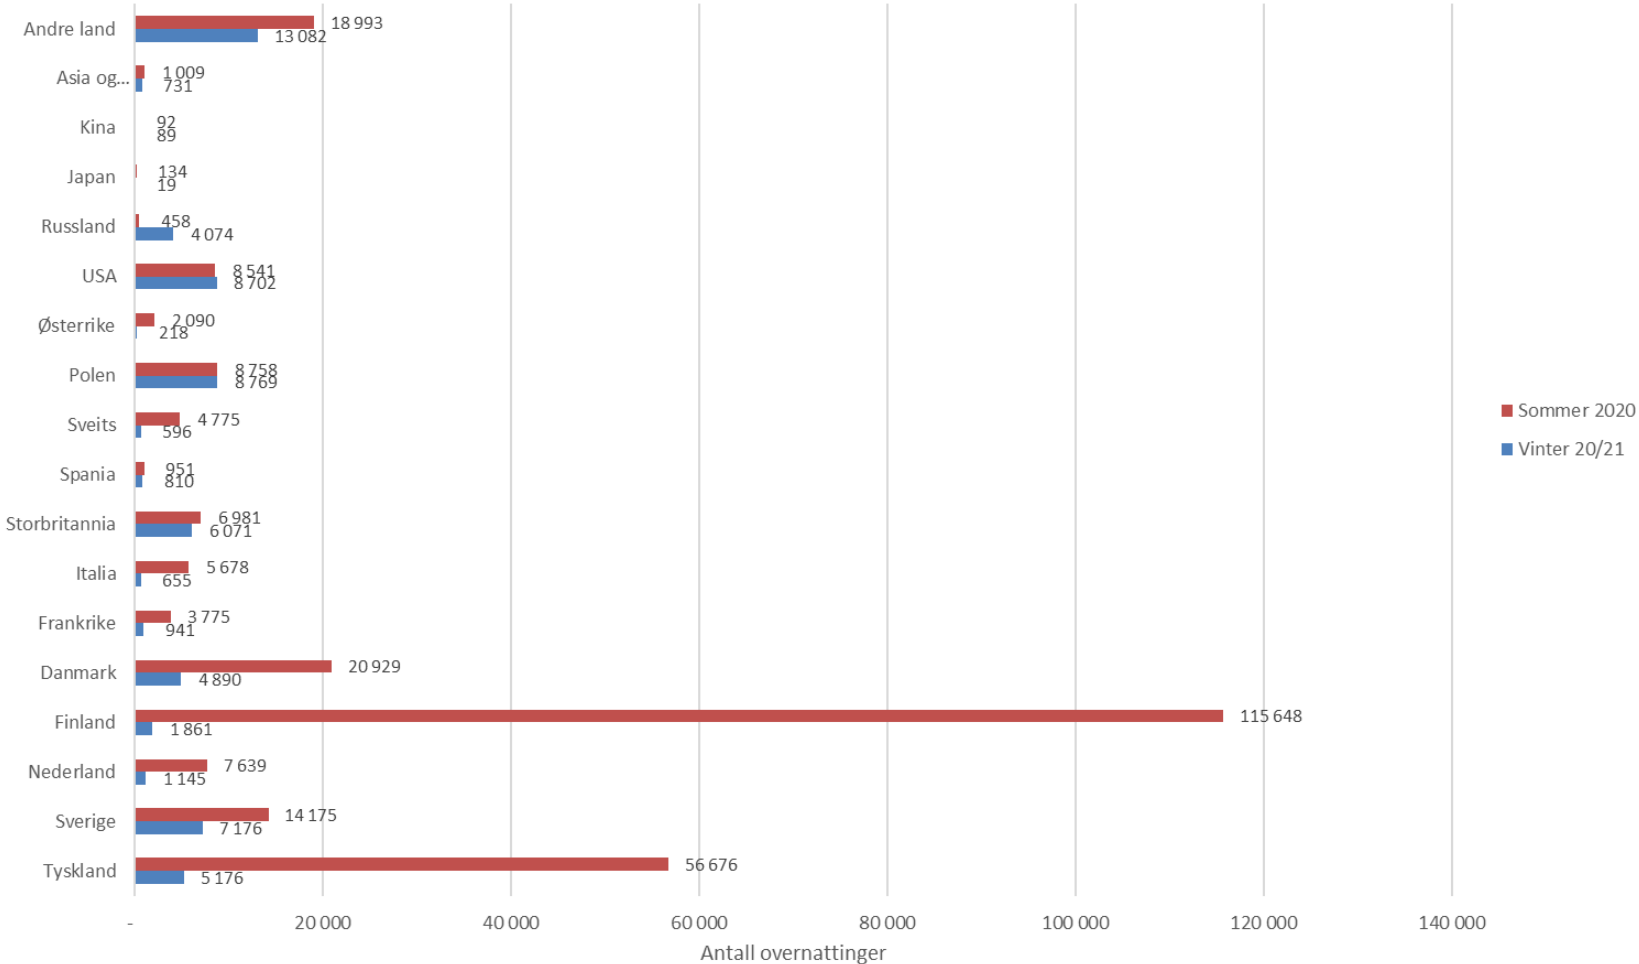

Hoteller, campingplasser, hyttegrender og vandrerhjem i Nordland

Prosentvis fordeling sommer- og vintertrafikk 2020/2021

Hoteller, campingplasser, hyttegrender og vandrerhjem i Troms og Finnmark

Sommer- og vintertrafikk 2020/2021

Hoteller, campingplasser, hyttegrender og vandrerhjem i Troms og Finnmark

Prosentvis fordeling sommer- og vintertrafikk 2020/2021

Hoteller, campingplasser, hyttegrender og vandrerhjem i Nord-Norge Sommer- og vintertrafikk 2020/2021