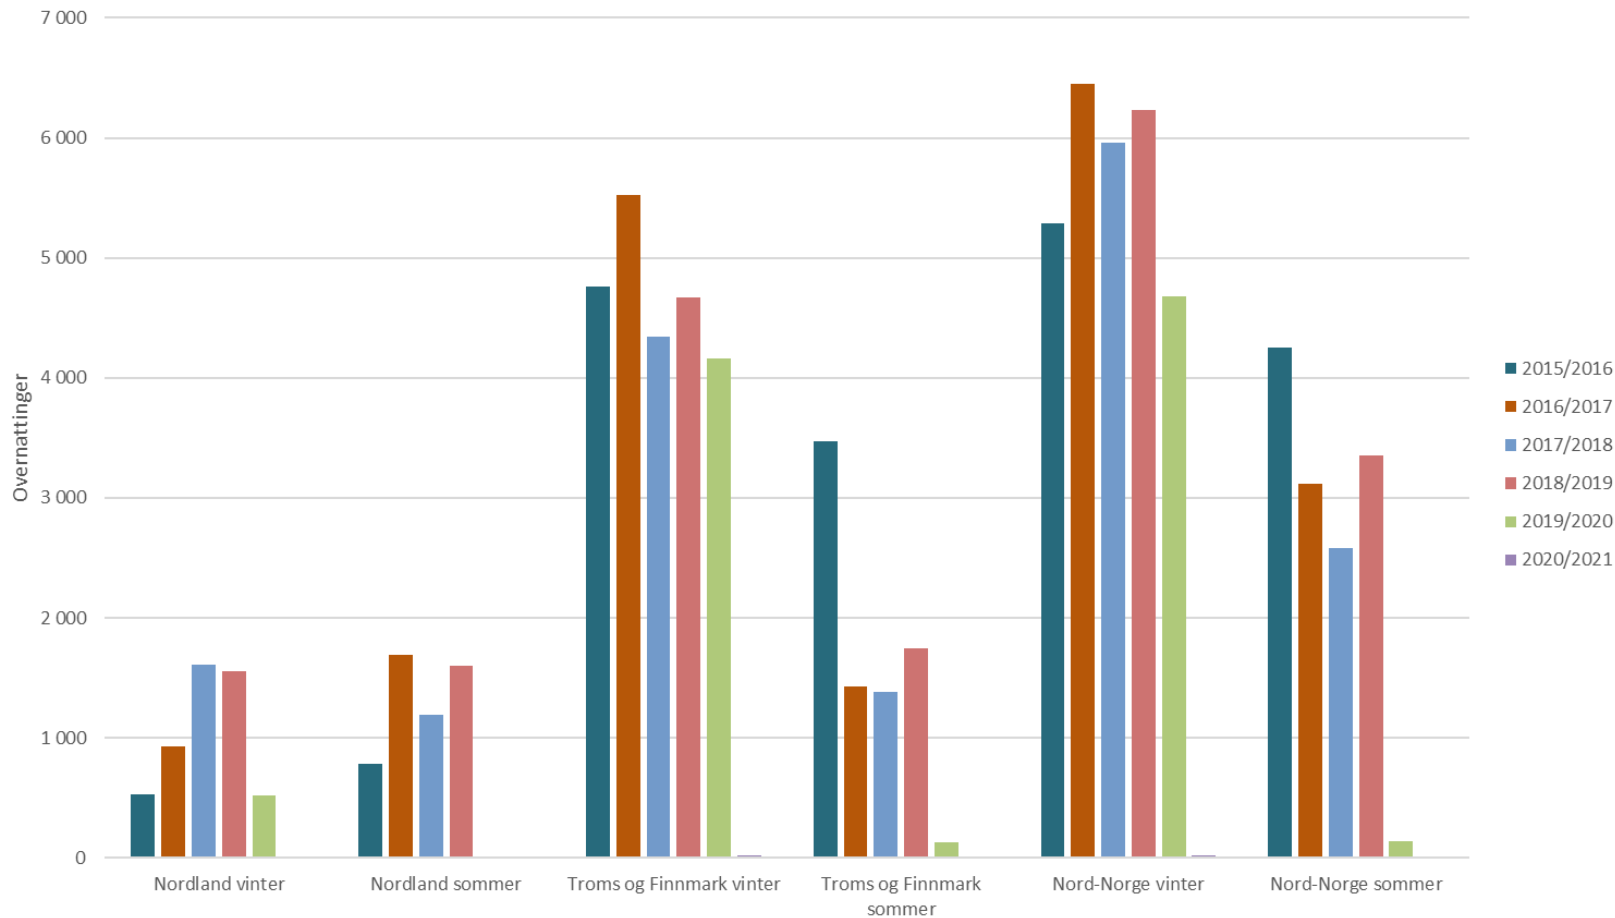

Hoteller, campingplasser, hyttegrender og vandrerhjem i Nord-Norge

Utvikling i trafikk fra Japan

Sesongfordelt vinter (oktober-april) og sommer (mai til september)