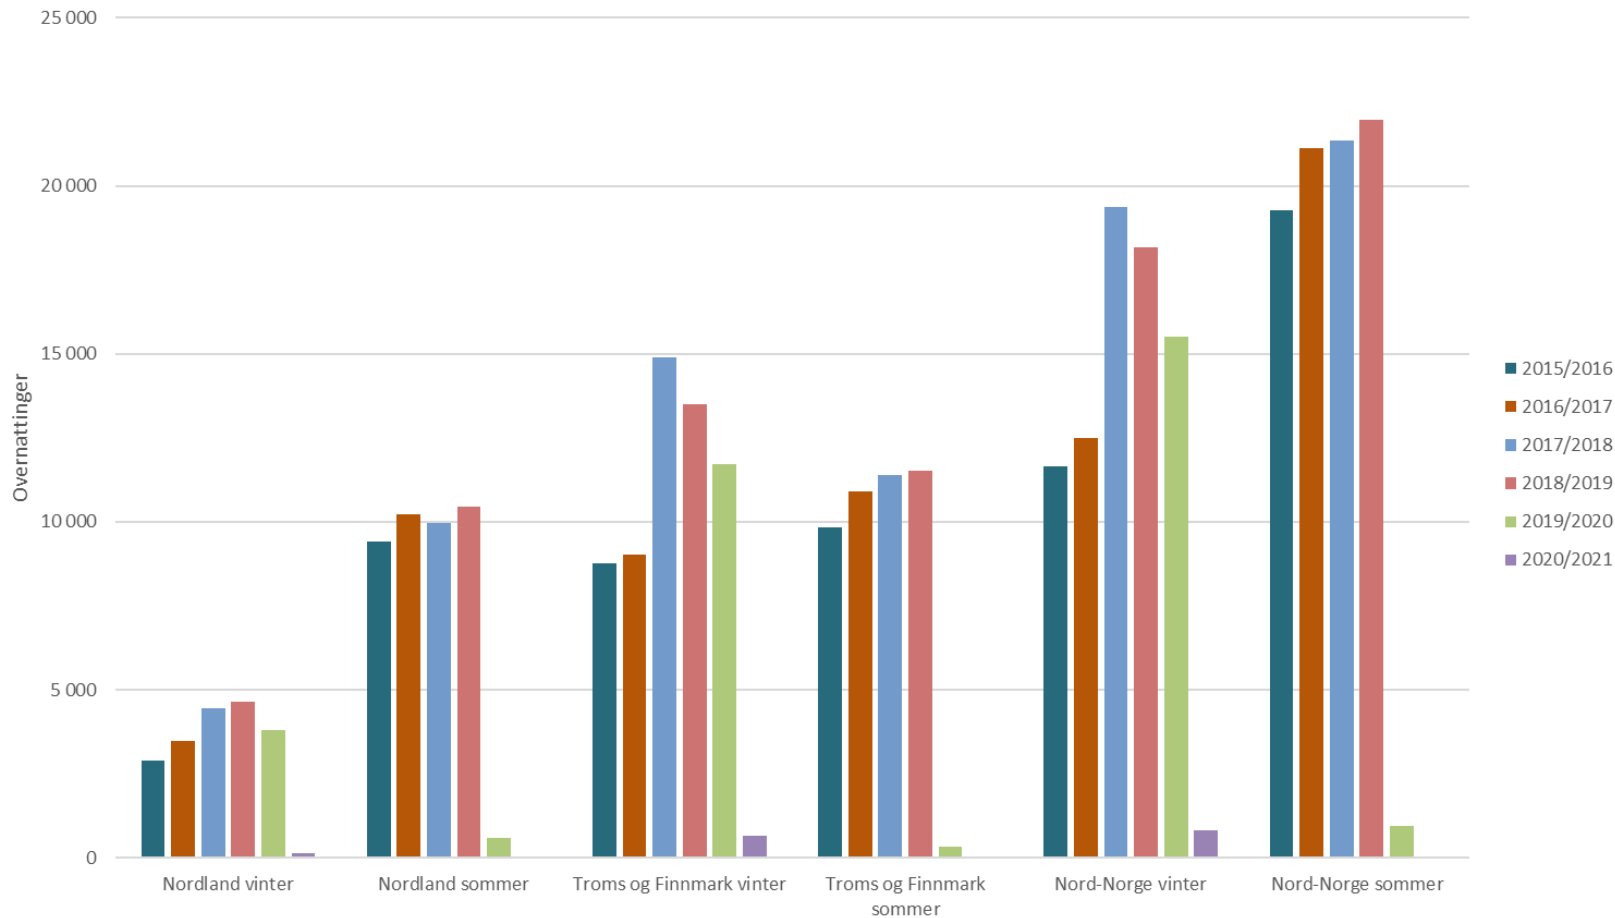

Hoteller, campingplasser, hyttegrender og vandrerhjem i Nord-Norge
Utvikling i trafikk fra Spania
Sesongfordelt vinter (oktober-april) og sommer (mai til september)