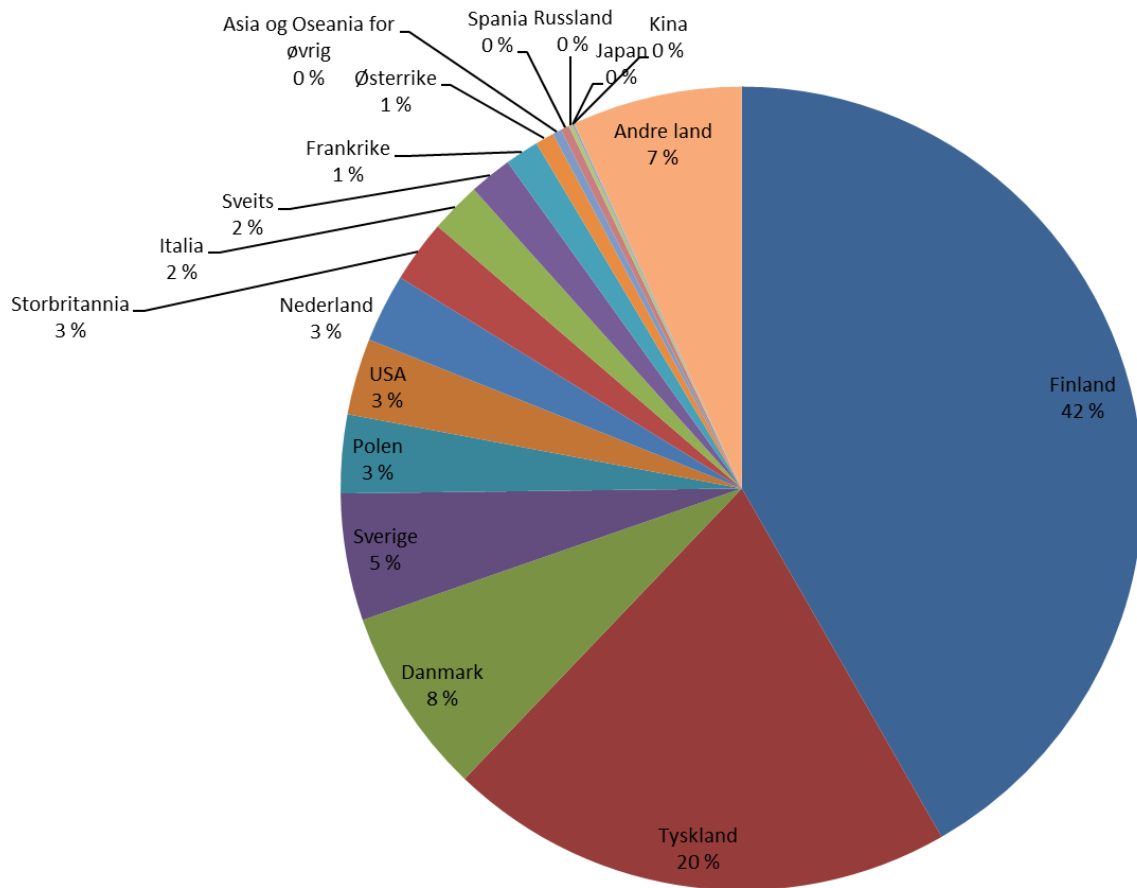

Hoteller, campingplasser, hyttegrender og vandrerhjem i Nord-Norge

Fordeling av utenlandstrafikken sommeren 2020