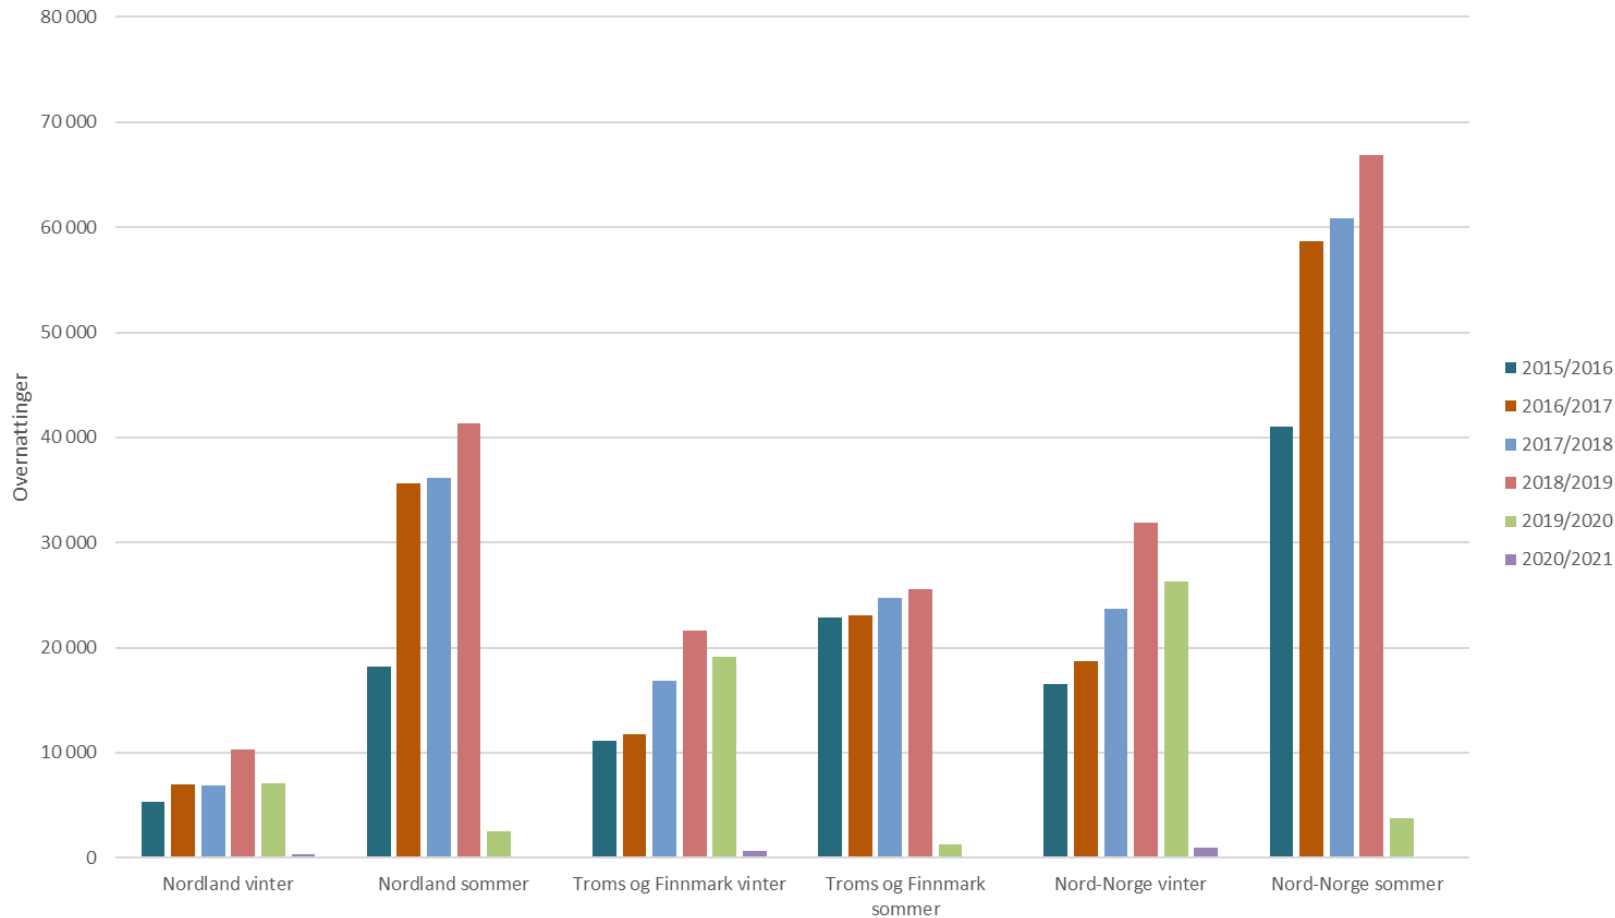

Hoteller, campingplasser, hyttegrender og vandrerhjem i Nord-Norge

Utvikling i trafikk fra Frankrike

Sesongfordelt vinter (oktober-april) og sommer (mai til september)