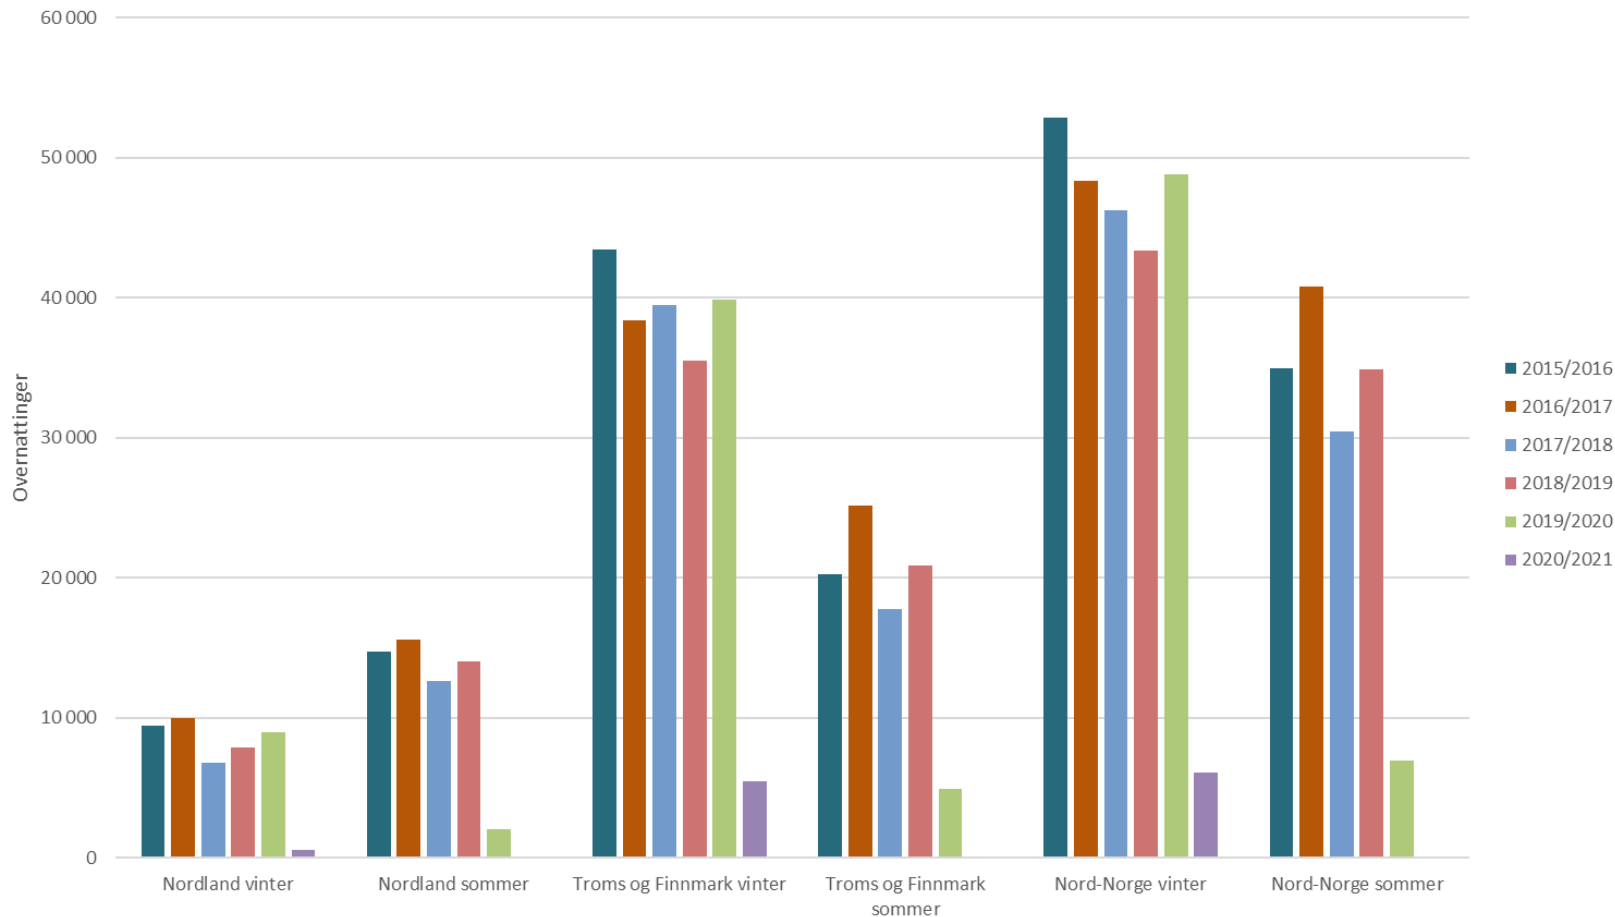

Hoteller, campingplasser, hyttegrender og vandrerhjem i Nord-Norge
Utvikling i trafikk fra Storbritannia
Sesongfordelt vinter (oktober-april) og sommer (mai til september)