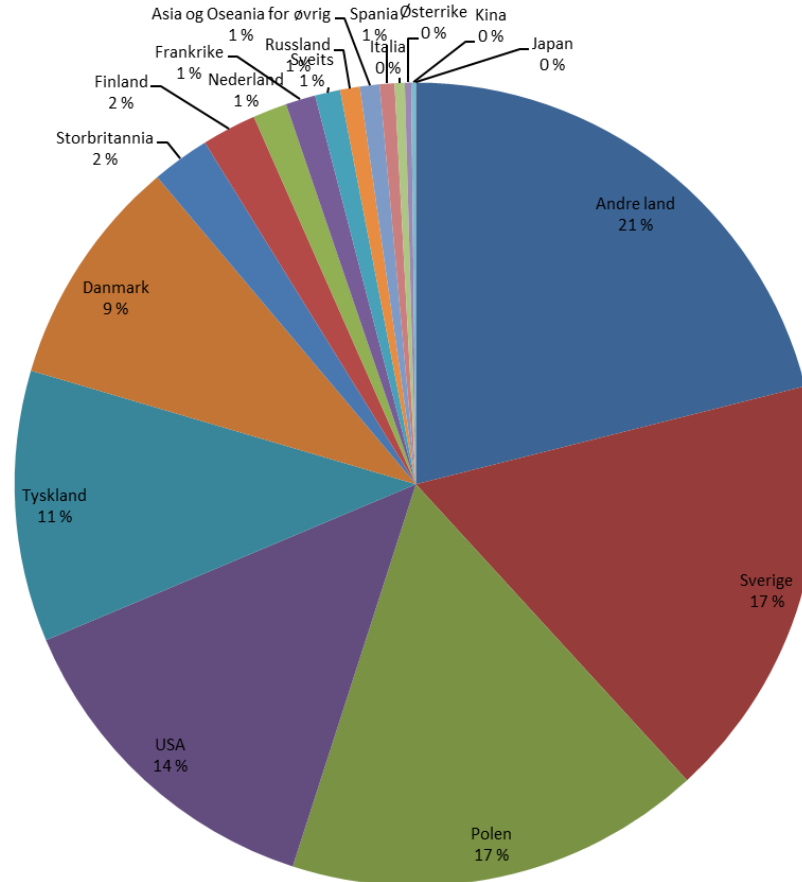

Hoteller, campingplasser, hyttegrender og vandrerhjem i Nordland

Prosentvis fordeling sommer- og vintertrafikk 2020/2021

Hoteller, campingplasser, hyttegrender og vandrerhjem i Troms og Finnmark

Sommer- og vintertrafikk 2020/2021

Hoteller, campingplasser, hyttegrender og vandrerhjem i Troms og Finnmark

Prosentvis fordeling sommer- og vintertrafikk 2020/2021

Hoteller, campingplasser, hyttegrender og vandrerhjem i Nord-Norge Sommer- og vintertrafikk 2020/2021

Hoteller, campingplasser, hyttegrender og vandrerhjem i Nord-Norge

Prosentvis fordeling sommer- og vintertrafikk 2020/2021

Hoteller, campingplasser, hyttegrender og vandrerhjem i Nordland

Fordeling av utenlandstrafikken vinteren 2020/2021

Hoteller, campingplasser, hyttegrender og vandrerhjem i Nordland

Fordeling av utenlandstrafikken sommeren 2020

Hoteller, campingplasser, hyttegrender og vandrerhjem i Troms og Finnmark

Fordeling av utenlandstrafikken vinteren 2020/2021