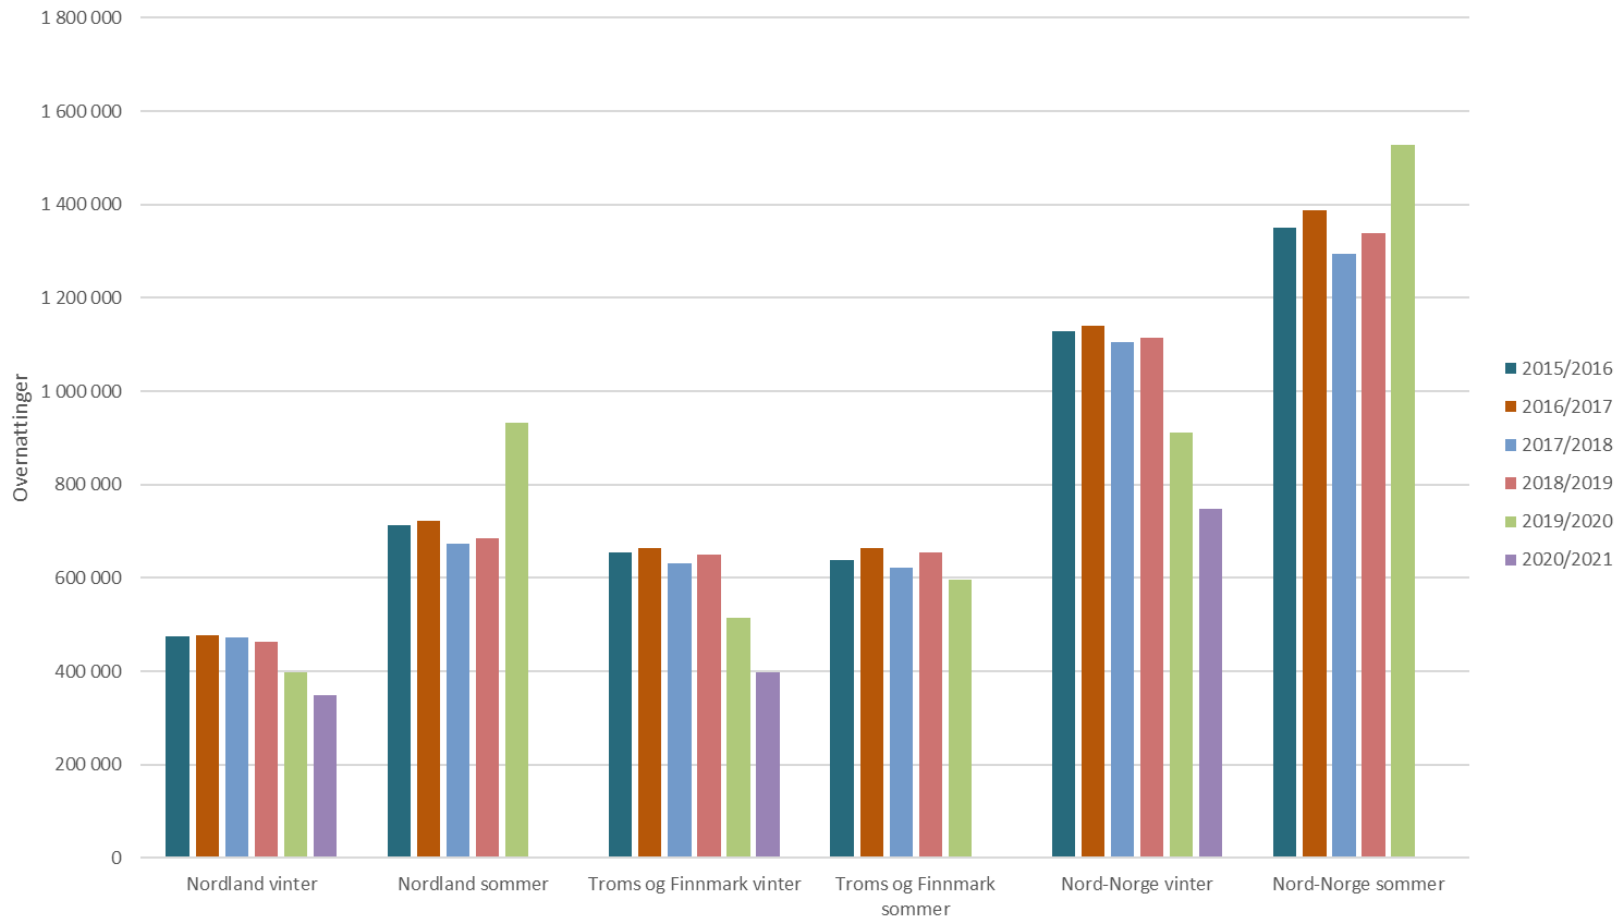

Sesongfordelt vinter (oktober-april) og sommer (mai til september)

Hoteller, campingplasser, hyttegrender og vandrerhjem i Nord-Norge
Utvikling i trafikk fra utlandet
Sesongfordelt vinter (oktober-april) og sommer (mai til september)