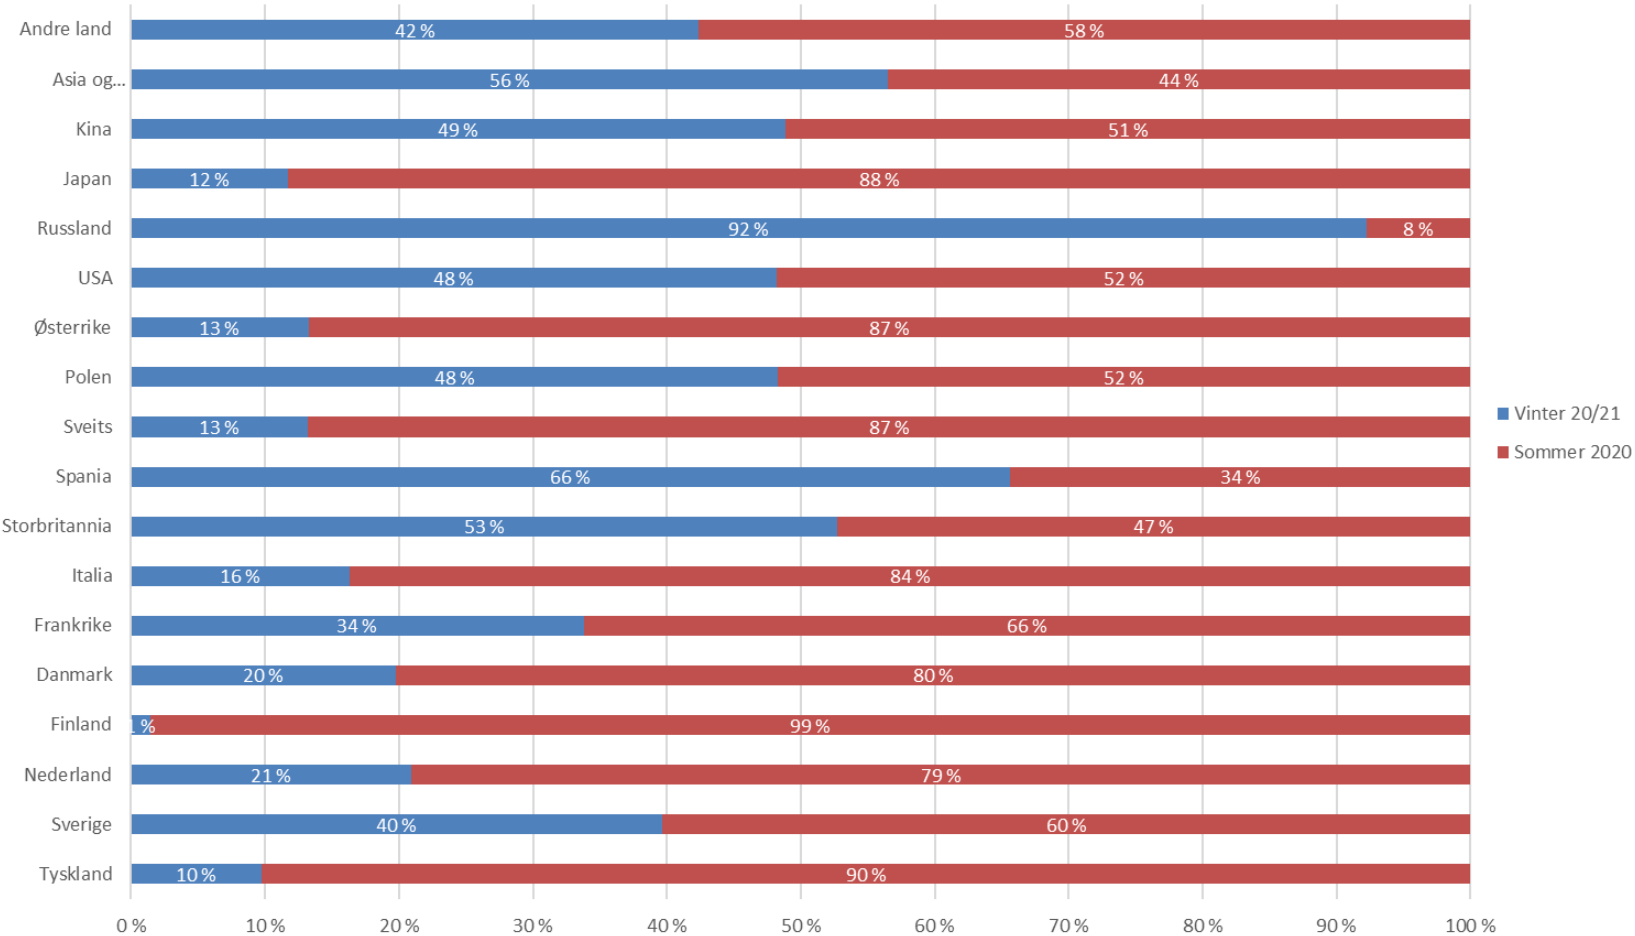

Hoteller, campingplasser, hyttegrender og vandrerhjem i Nordland

Prosentvis fordeling sommer- og vintertrafikk 2020/2021

Hoteller, campingplasser, hyttegrender og vandrerhjem i Troms og Finnmark

Sommer- og vintertrafikk 2020/2021

Hoteller, campingplasser, hyttegrender og vandrerhjem i Troms og Finnmark

Prosentvis fordeling sommer- og vintertrafikk 2020/2021

Hoteller, campingplasser, hyttegrender og vandrerhjem i Nord-Norge Sommer- og vintertrafikk 2020/2021