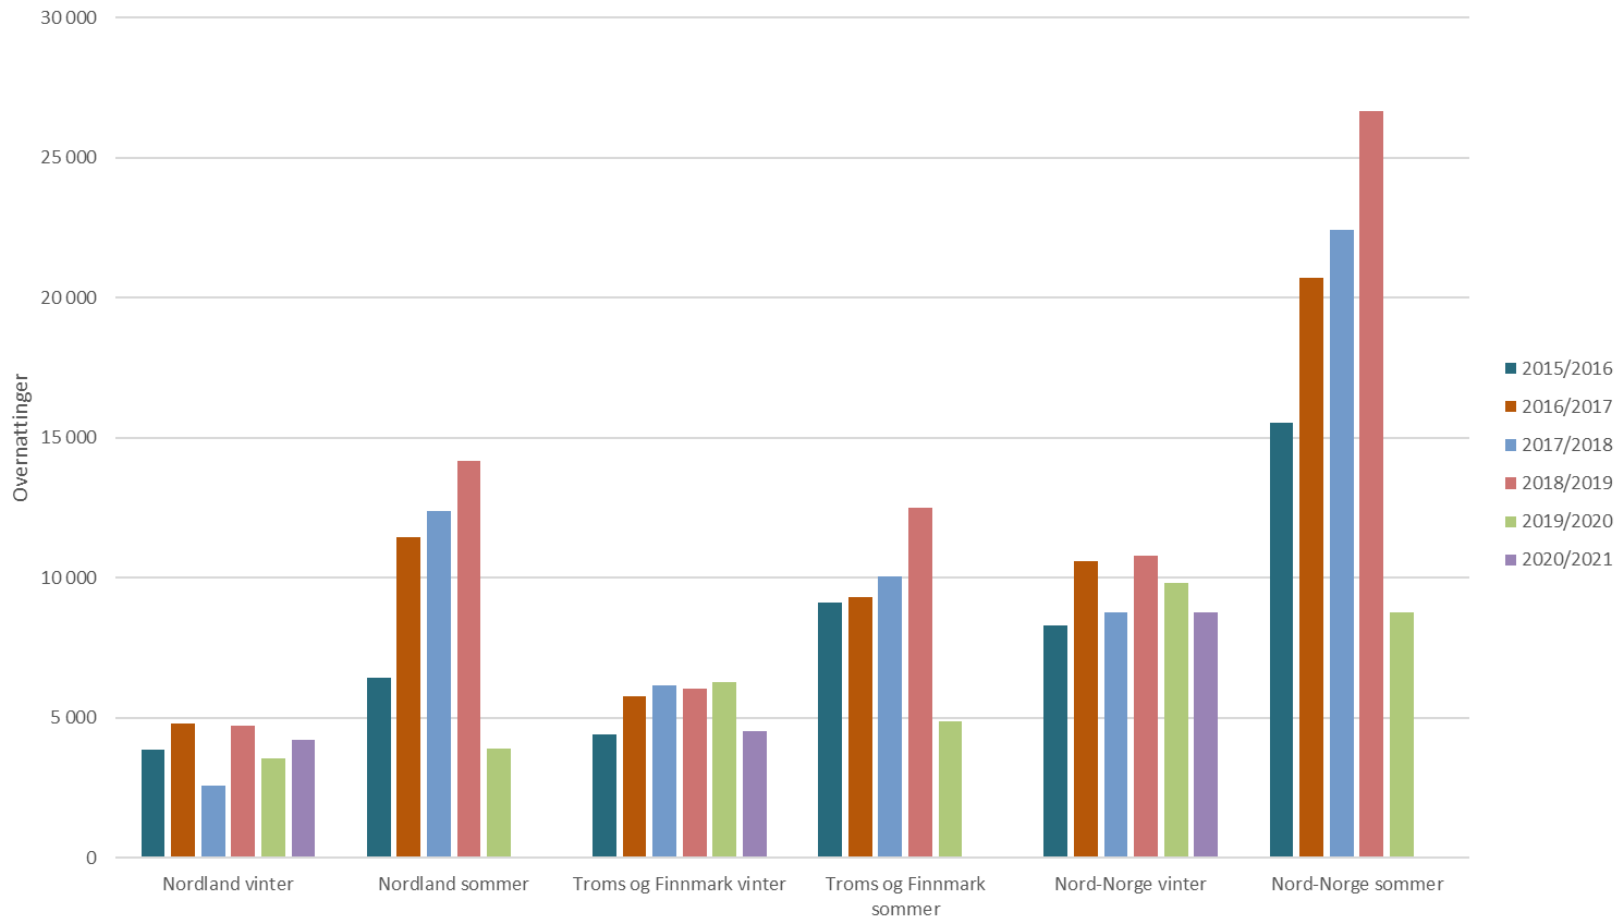

Hoteller, campingplasser, hyttegrender og vandrerhjem i Nord-Norge
Utvikling i trafikk fra Polen
Sesongfordelt vinter (oktober-april) og sommer (mai til september)