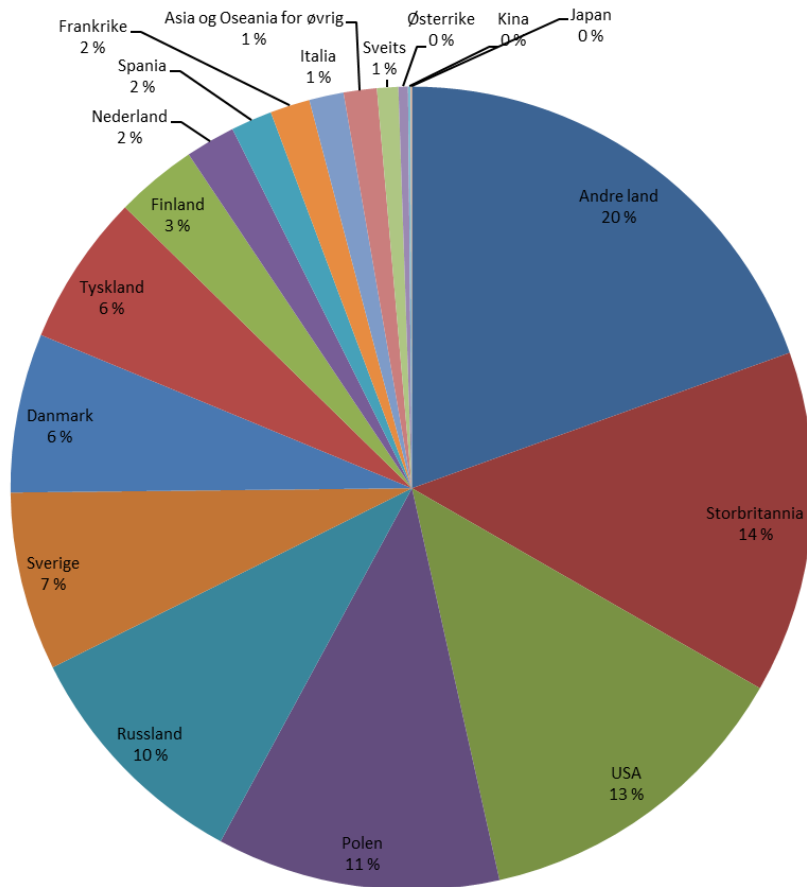

Hoteller, campingplasser, hyttegrender og vandrerhjem i Nordland

Prosentvis fordeling sommer- og vintertrafikk 2020/2021

Hoteller, campingplasser, hyttegrender og vandrerhjem i Troms og Finnmark

Sommer- og vintertrafikk 2020/2021

Hoteller, campingplasser, hyttegrender og vandrerhjem i Troms og Finnmark

Prosentvis fordeling sommer- og vintertrafikk 2020/2021

Hoteller, campingplasser, hyttegrender og vandrerhjem i Nord-Norge Sommer- og vintertrafikk 2020/2021

Hoteller, campingplasser, hyttegrender og vandrerhjem i Nord-Norge

Prosentvis fordeling sommer- og vintertrafikk 2020/2021

Hoteller, campingplasser, hyttegrender og vandrerhjem i Nordland

Fordeling av utenlandstrafikken vinteren 2020/2021

Hoteller, campingplasser, hyttegrender og vandrerhjem i Nordland

Fordeling av utenlandstrafikken sommeren 2020

Hoteller, campingplasser, hyttegrender og vandrerhjem i Troms og Finnmark

Fordeling av utenlandstrafikken vinteren 2020/2021