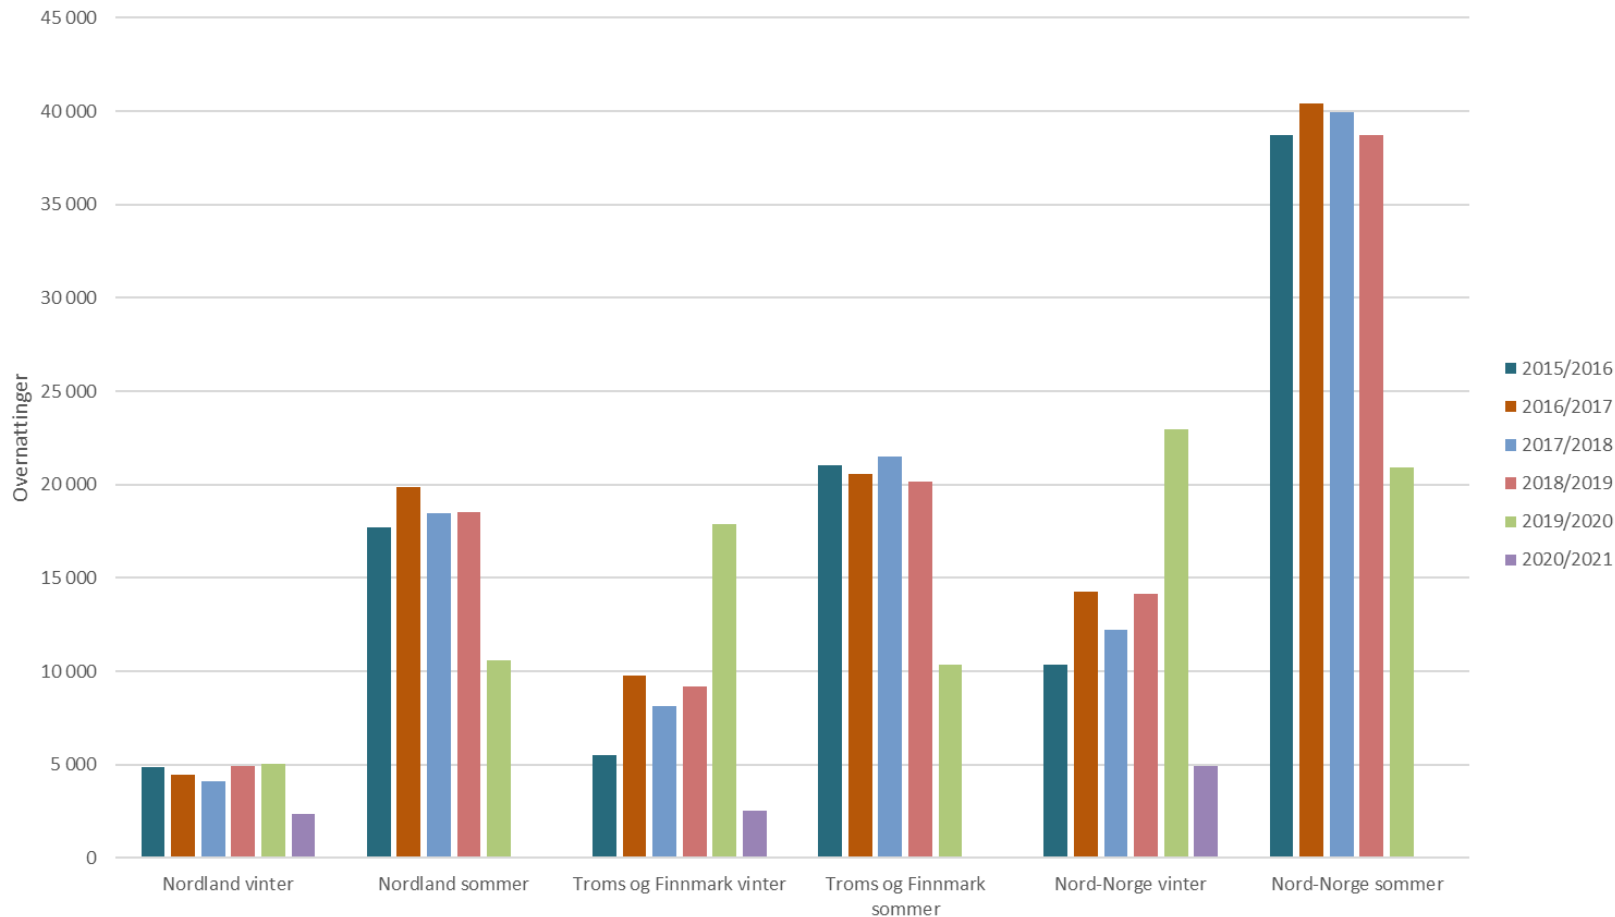

Hoteller, campingplasser, hyttegrender og vandrerhjem i Nord-Norge
Utvikling i trafikk fra Nederland
Sesongfordelt vinter (oktober-april) og sommer (mai til september)

Hoteller, campingplasser, hyttegrender og vandrerhjem i Nord-Norge

Utvikling i trafikk fra Finland

Sesongfordelt vinter (oktober-april) og sommer (mai til september)

Hoteller, campingplasser, hyttegrender og vandrerhjem i Nord-Norge
Utvikling i trafikk fra Danmark
Sesongfordelt vinter (oktober-april) og sommer (mai til september)