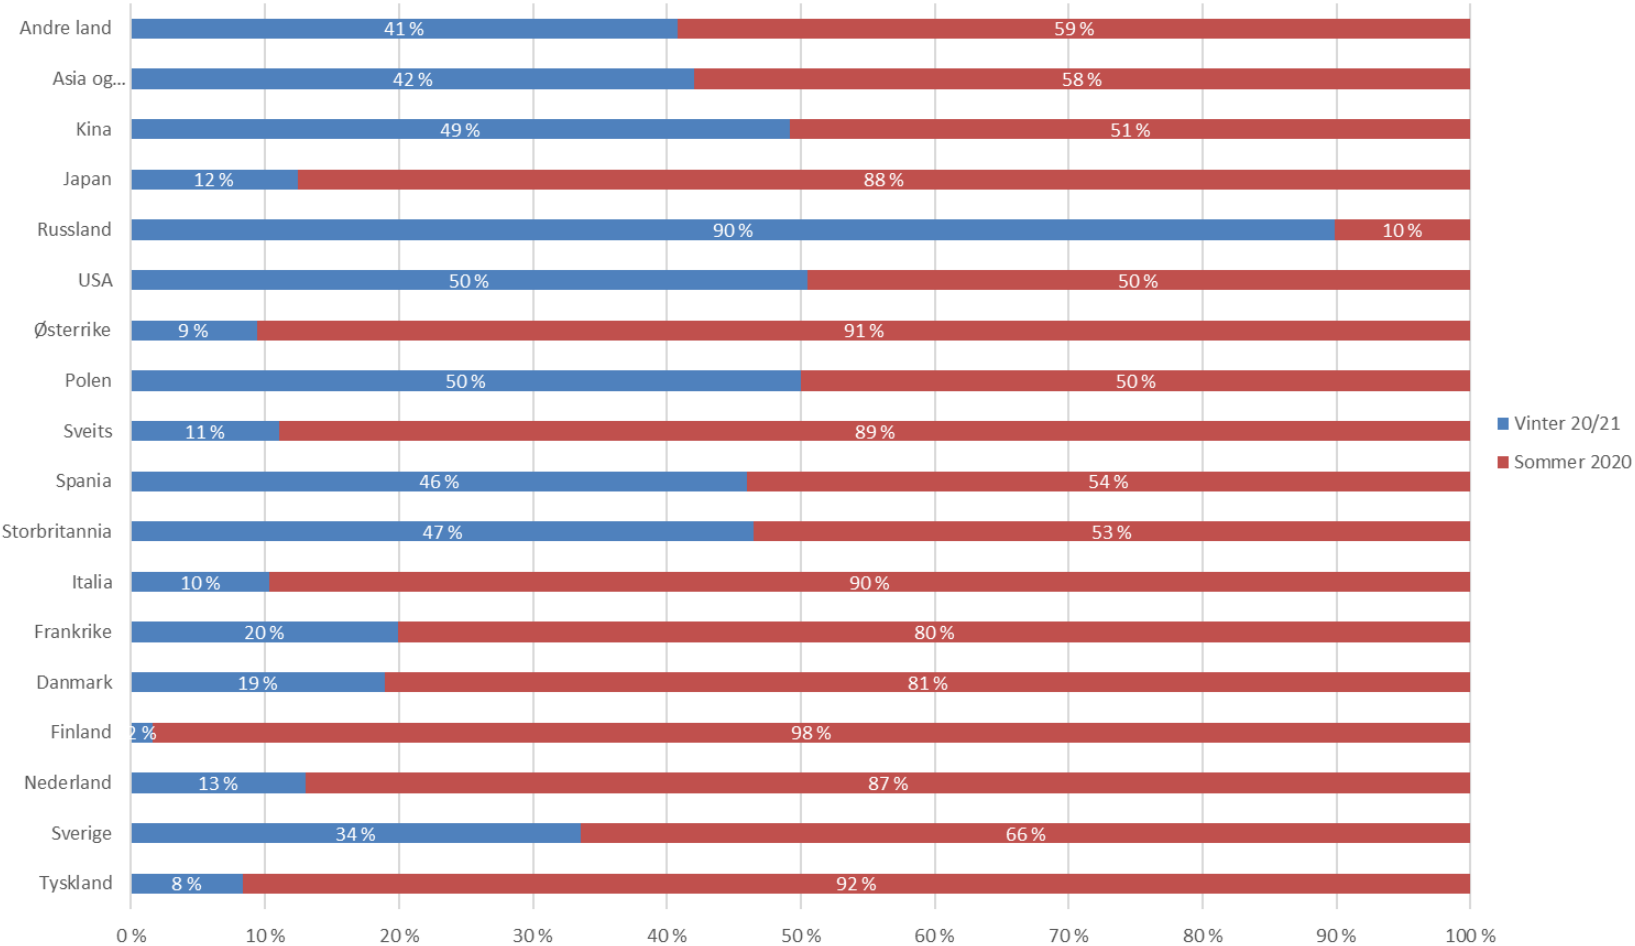

Hoteller, campingplasser, hyttegrender og vandrerhjem i Nordland

Prosentvis fordeling sommer- og vintertrafikk 2020/2021

Hoteller, campingplasser, hyttegrender og vandrerhjem i Troms og Finnmark

Sommer- og vintertrafikk 2020/2021

Hoteller, campingplasser, hyttegrender og vandrerhjem i Troms og Finnmark

Prosentvis fordeling sommer- og vintertrafikk 2020/2021

Hoteller, campingplasser, hyttegrender og vandrerhjem i Nord-Norge Sommer- og vintertrafikk 2020/2021

Hoteller, campingplasser, hyttegrender og vandrerhjem i Nord-Norge

Prosentvis fordeling sommer- og vintertrafikk 2020/2021

Hoteller, campingplasser, hyttegrender og vandrerhjem i Nordland

Fordeling av utenlandstrafikken vinteren 2020/2021