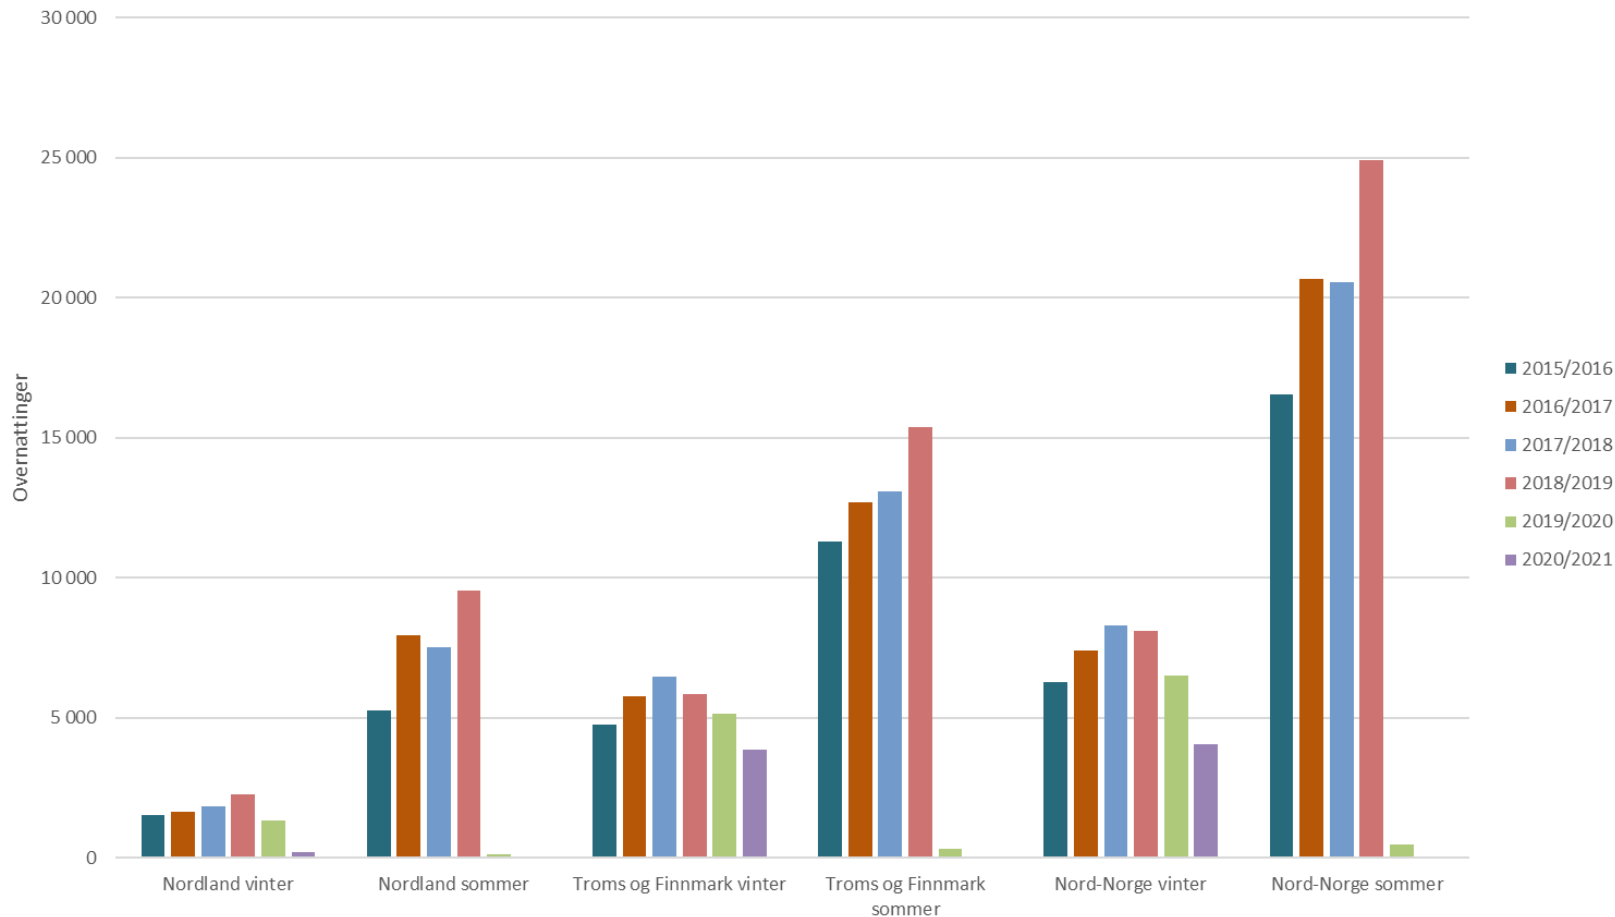

Hoteller, campingplasser, hyttegrender og vandrerhjem i Nord-Norge
Utvikling i trafikk fra Russland
Sesongfordelt vinter (oktober-april) og sommer (mai til september)