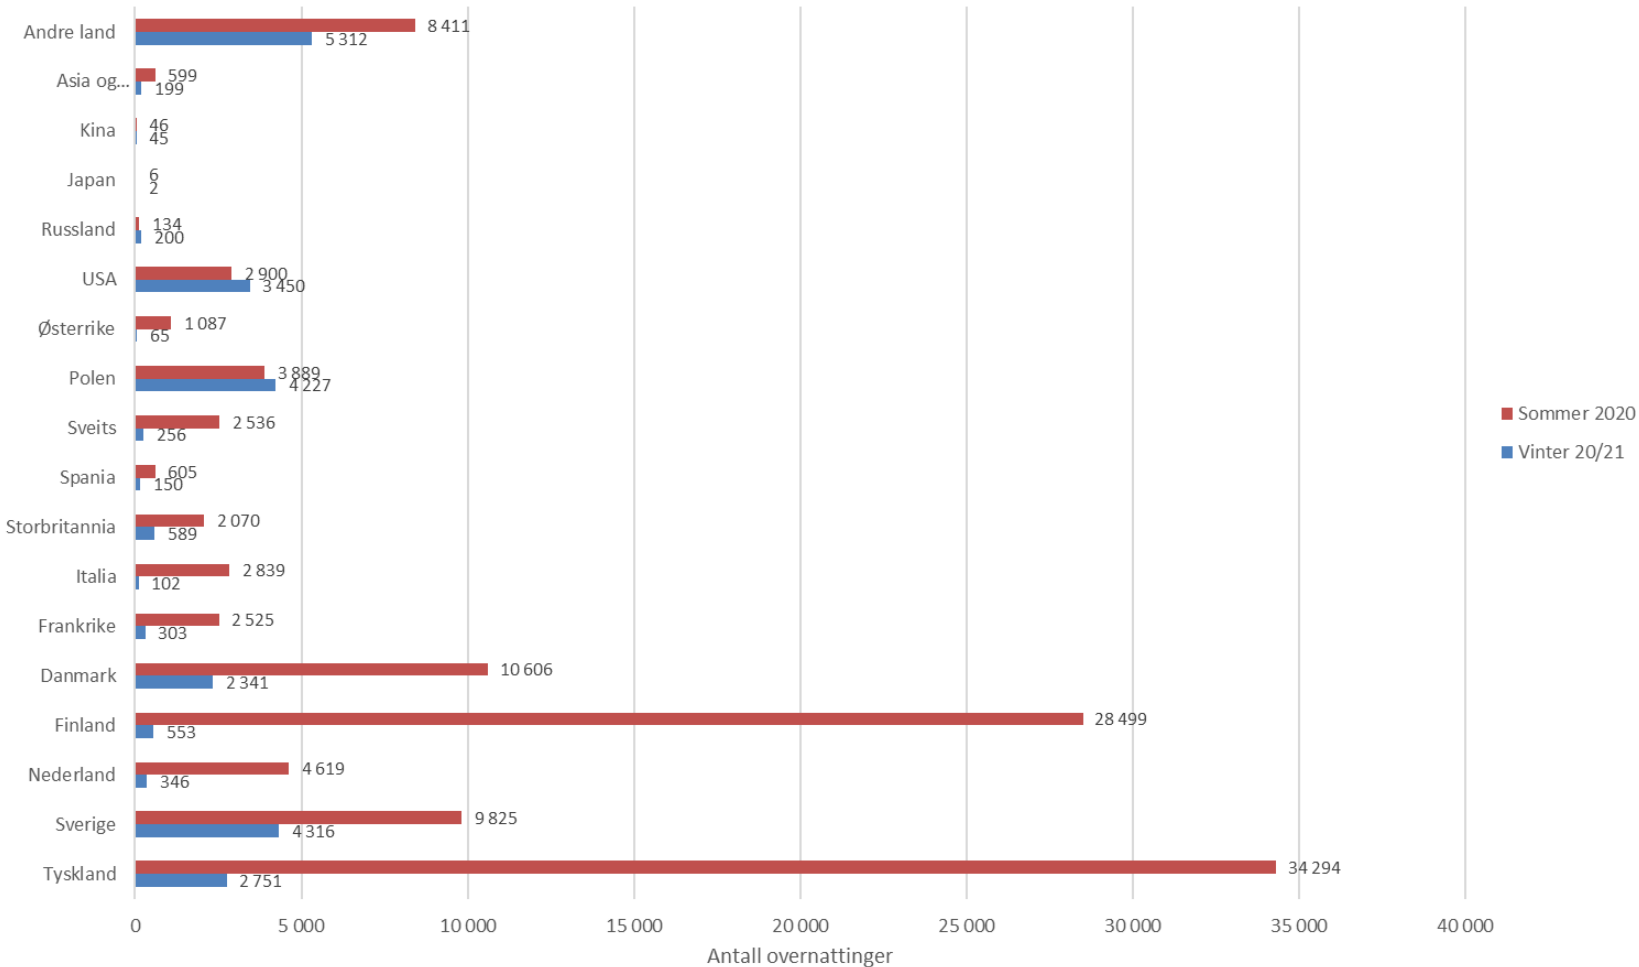

Hoteller, campingplasser, hyttetrender og vandrerhjem i Nordland Sommer- og vintertrafikk 2020/2021