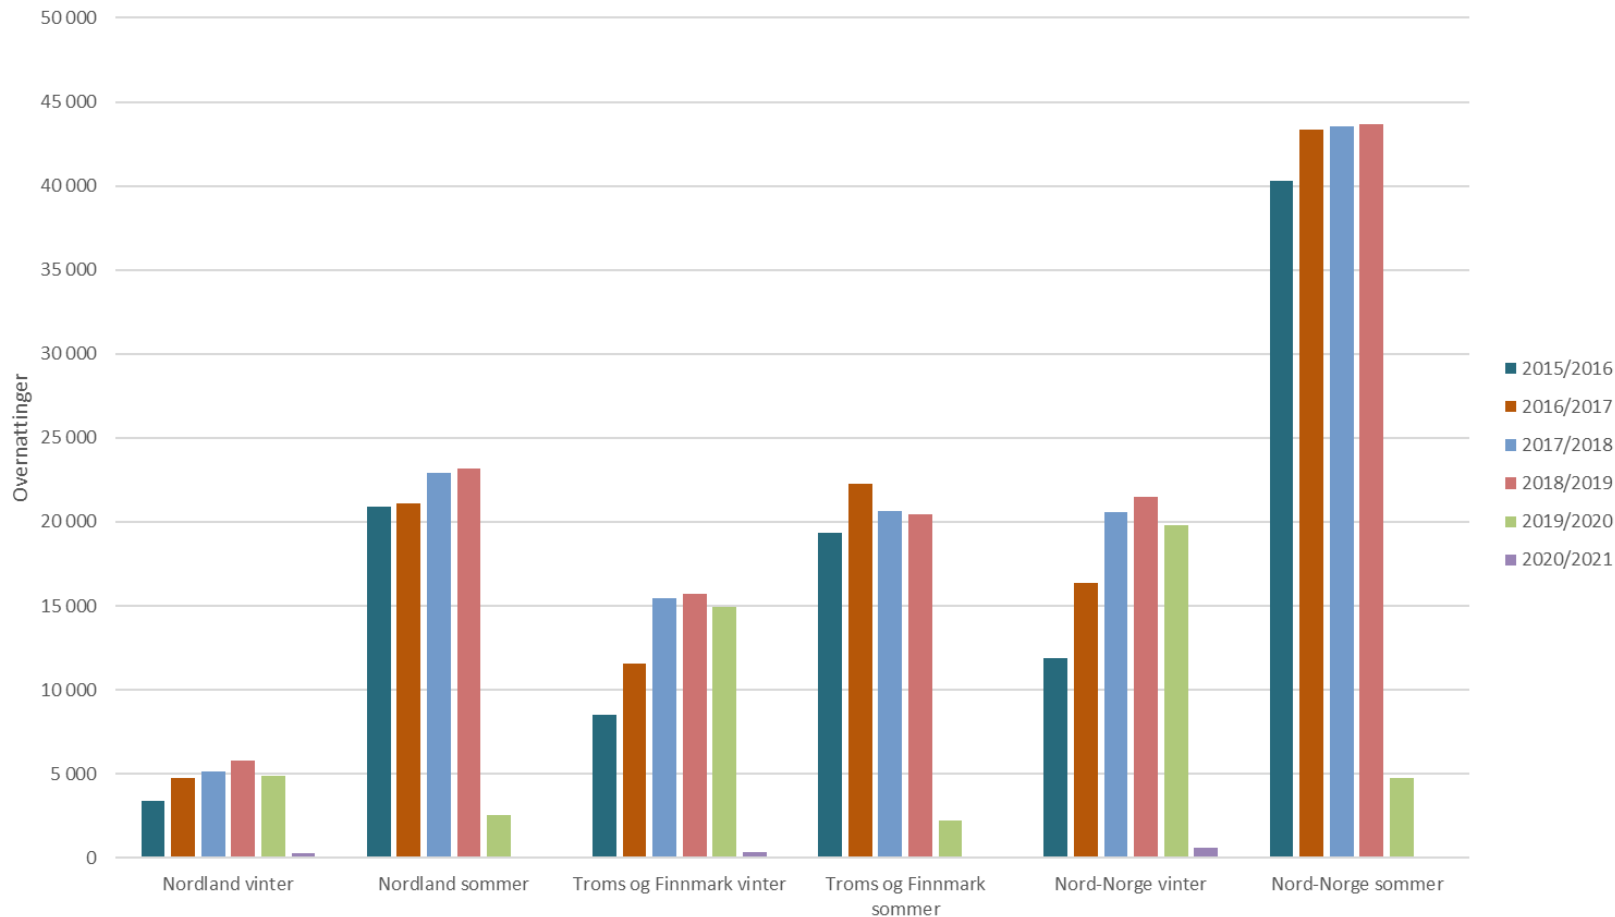

Hoteller, campingplasser, hyttegrender og vandrerhjem i Nord-Norge

Utvikling i trafikk fra Sveits

Sesongfordelt vinter (oktober-april) og sommer (mai til september)