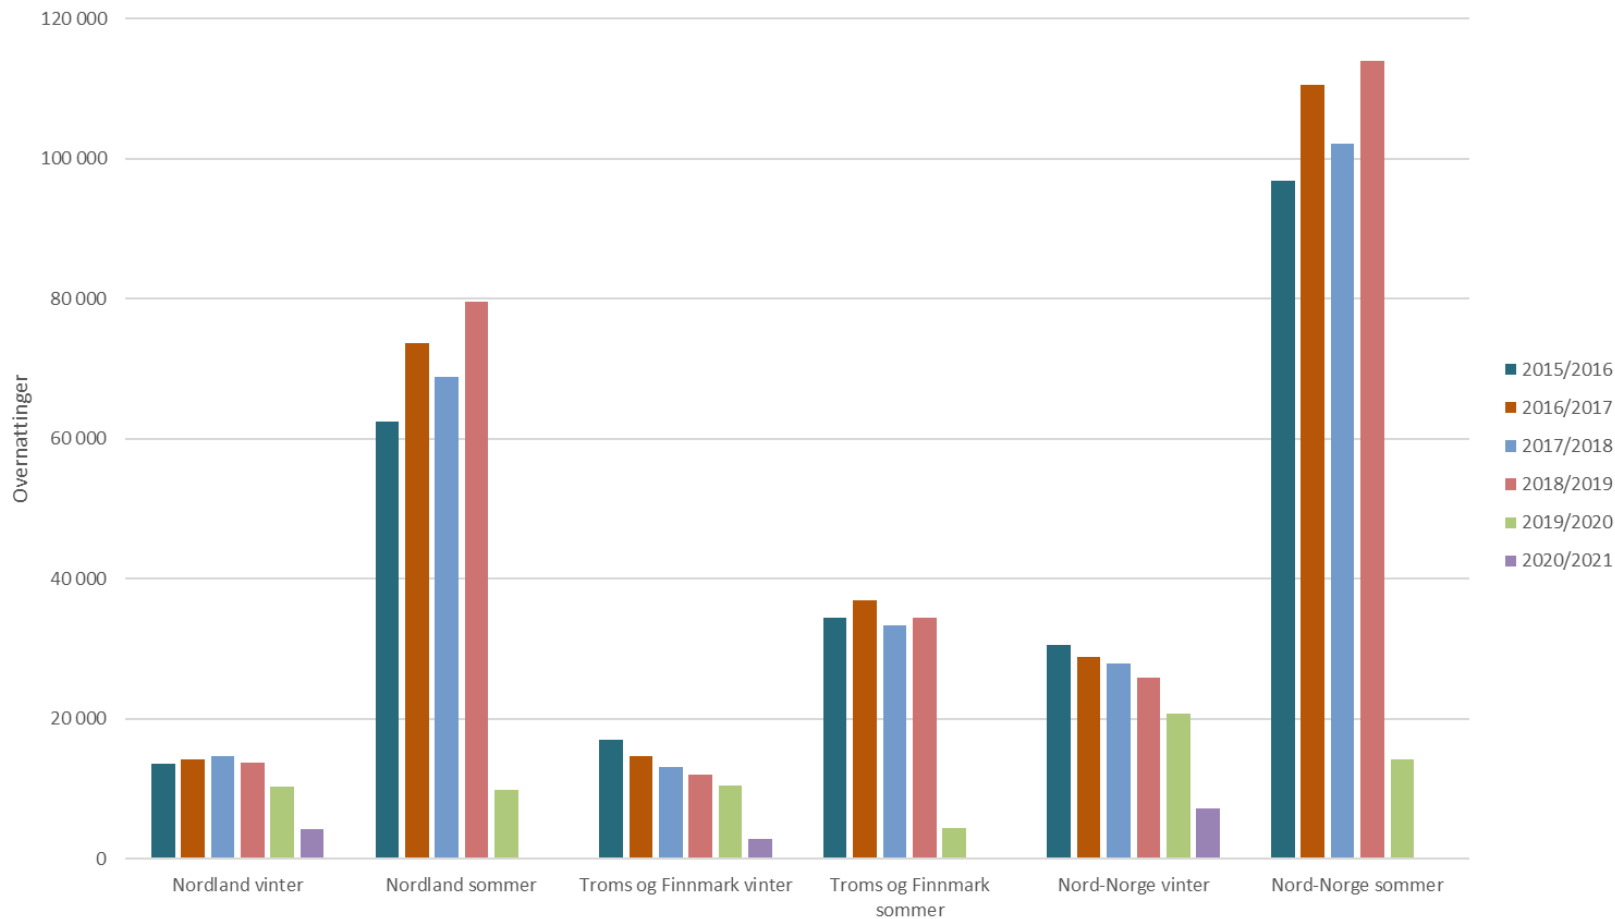

Sesongfordelt vinter (oktober-april) og sommer (mai til september)

Hoteller, campingplasser, hyttegrender og vandrerhjem i Nord-Norge
Utvikling i trafikk fra utlandet
Sesongfordelt vinter (oktober-april) og sommer (mai til september)

Hoteller, campingplasser, hyttegrender og vandrerhjem i Nord-Norge
Utvikling i trafikk fra Tyskland
Sesongfordelt vinter (oktober-april) og sommer (mai til september)

Hoteller, campingplasser, hyttegrender og vandrerhjem i Nord-Norge
Utvikling i trafikk fra Sverige
Sesongfordelt vinter (oktober-april) og sommer (mai til september)