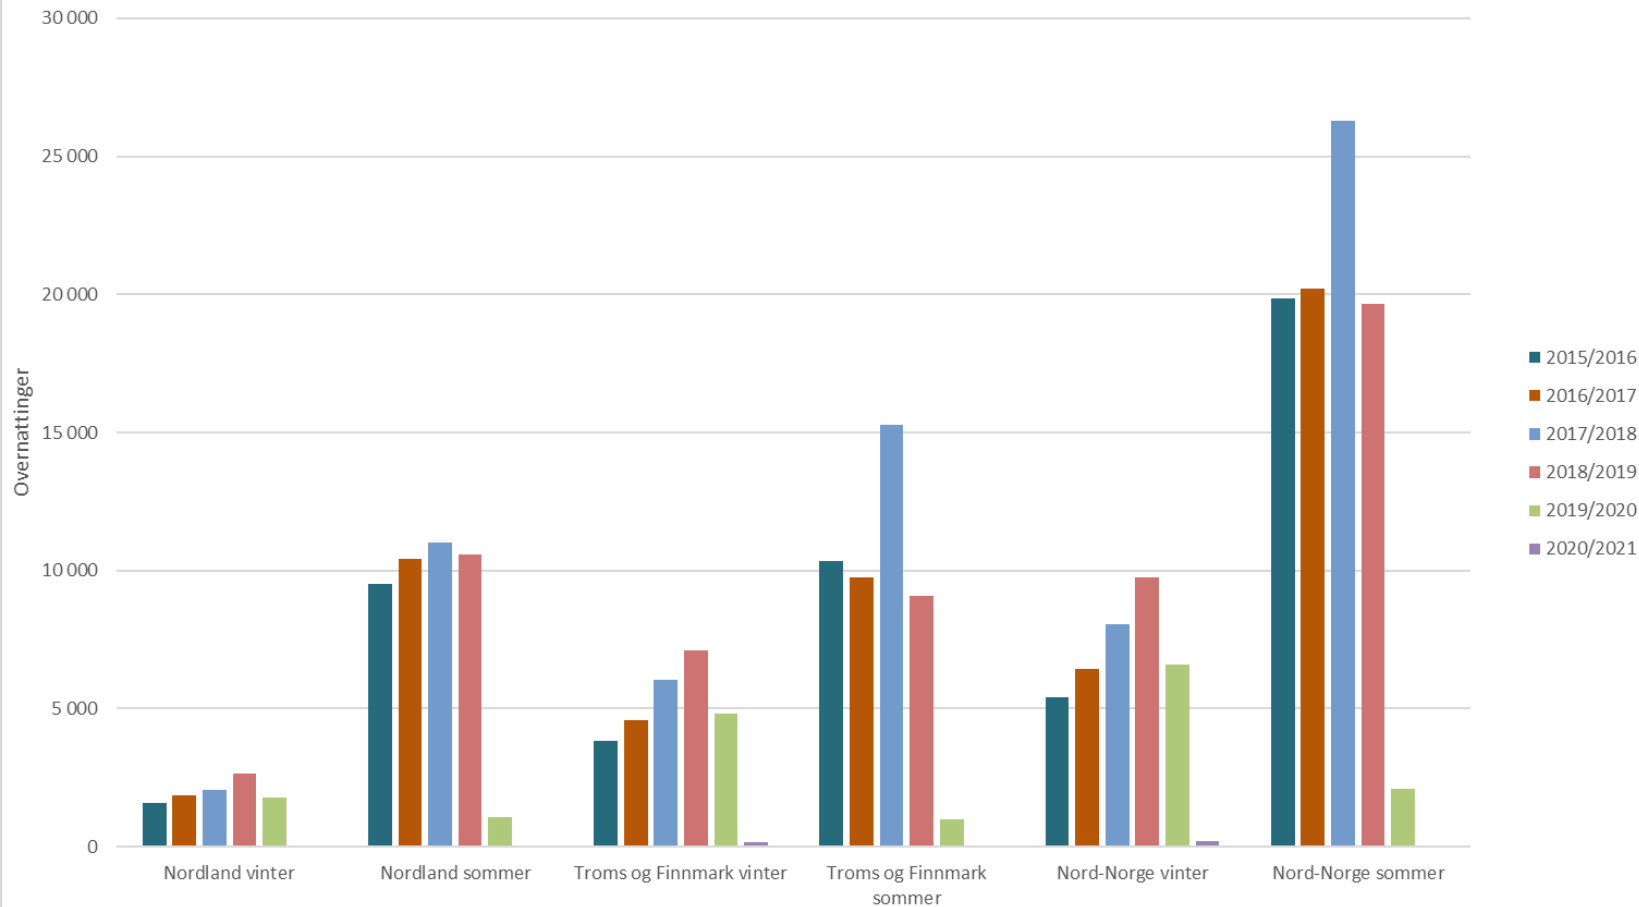

Hoteller, campingplasser, hyttegrender og vandrerhjem i Nord-Norge
Utvikling i trafikk fra Østerrike
Sesongfordelt vinter (oktober-april) og sommer (mai til september)