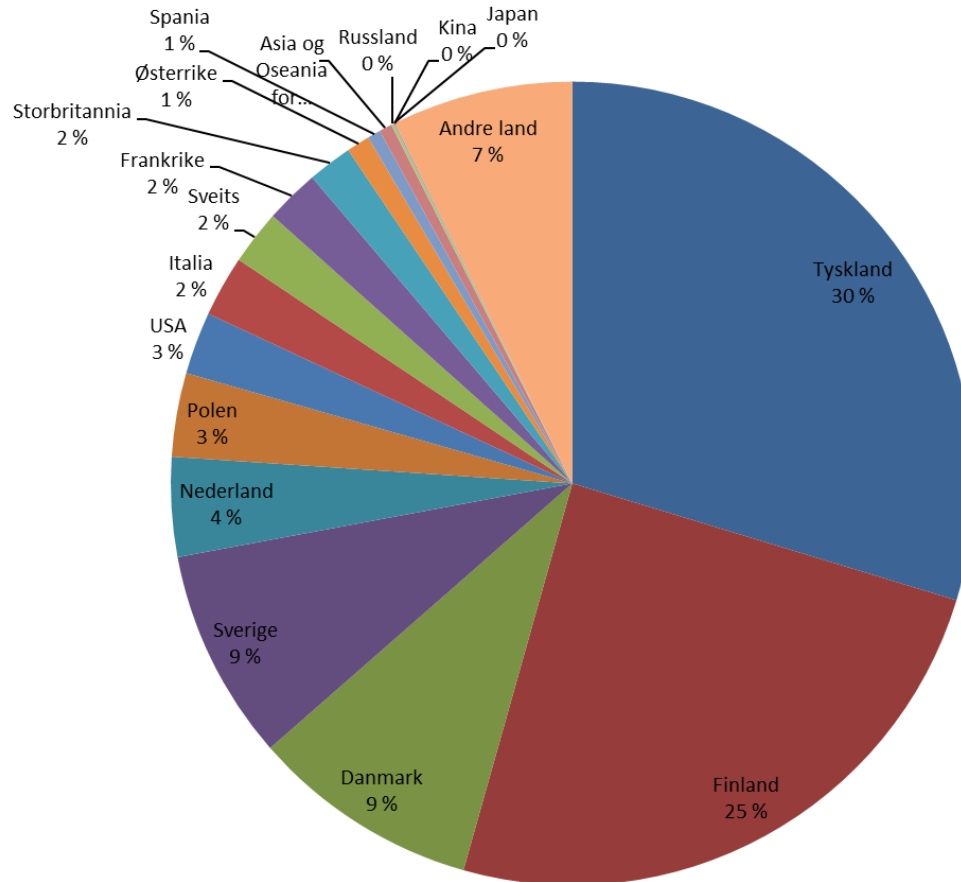

Hoteller, campingplasser, hyttegrender og vandrerhjem i Troms og Finnmark

Prosentvis fordeling sommer- og vintertrafikk 2020/2021

Hoteller, campingplasser, hyttegrender og vandrerhjem i Nord-Norge Sommer- og vintertrafikk 2020/2021

Hoteller, campingplasser, hyttegrender og vandrerhjem i Nord-Norge

Prosentvis fordeling sommer- og vintertrafikk 2020/2021

Hoteller, campingplasser, hyttegrender og vandrerhjem i Nordland

Fordeling av utenlandstrafikken vinteren 2020/2021

Hoteller, campingplasser, hyttegrender og vandrerhjem i Nordland

Fordeling av utenlandstrafikken sommeren 2020

Hoteller, campingplasser, hyttegrender og vandrerhjem i Troms og Finnmark

Fordeling av utenlandstrafikken vinteren 2020/2021