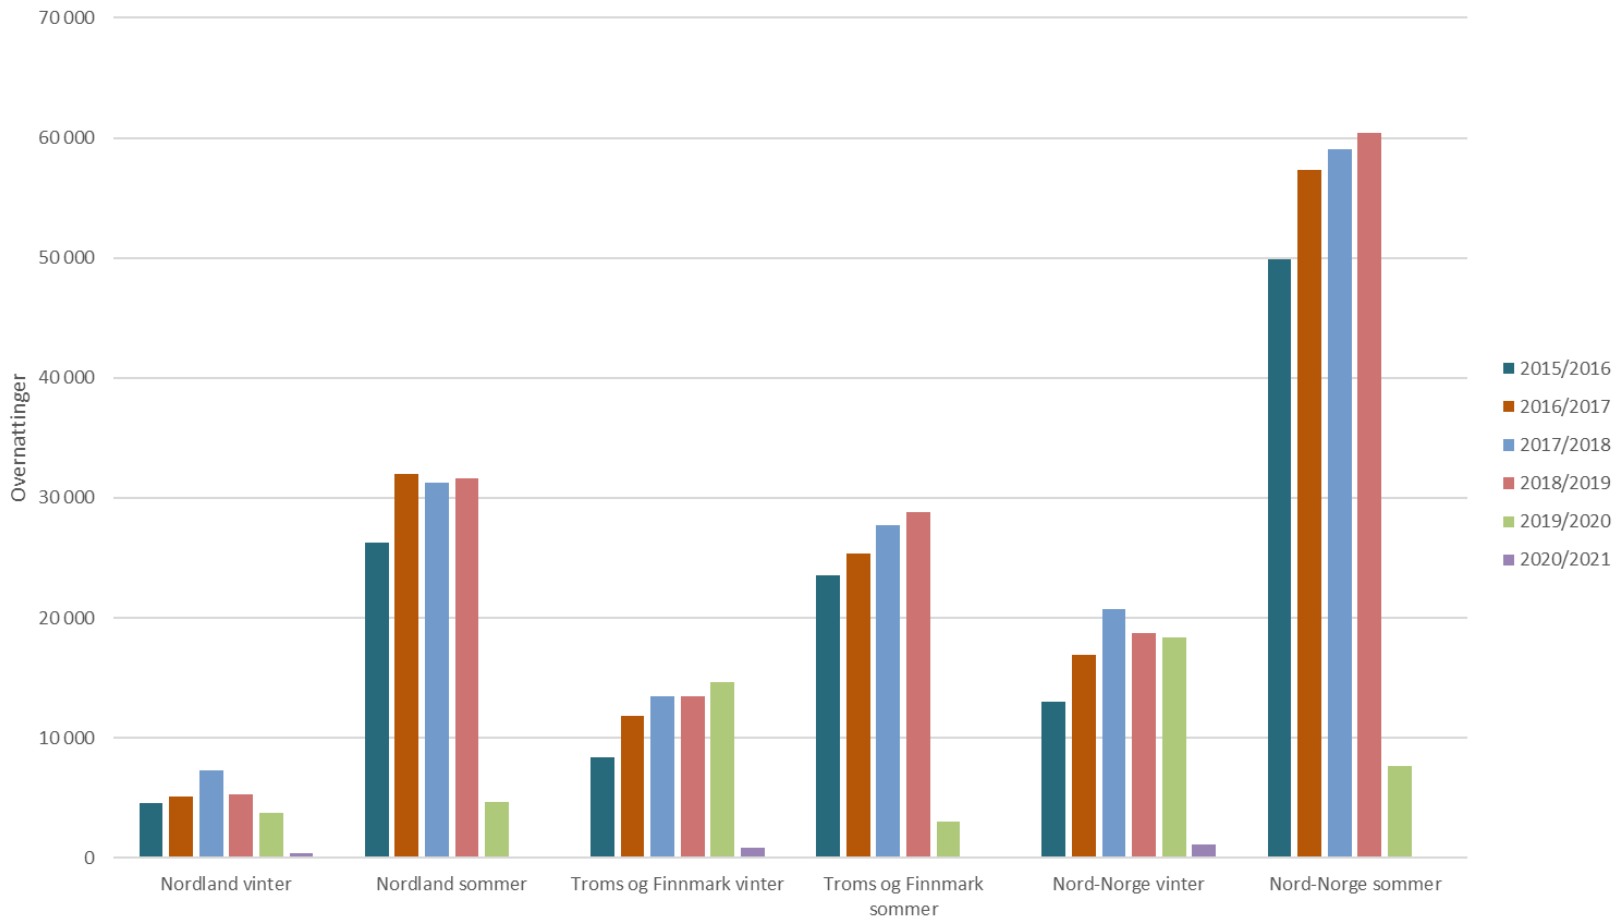

Hoteller, campingplasser, hyttegrender og vandrerhjem i Nord-Norge
Utvikling i trafikk fra Nederland
Sesongfordelt vinter (oktober-april) og sommer (mai til september)